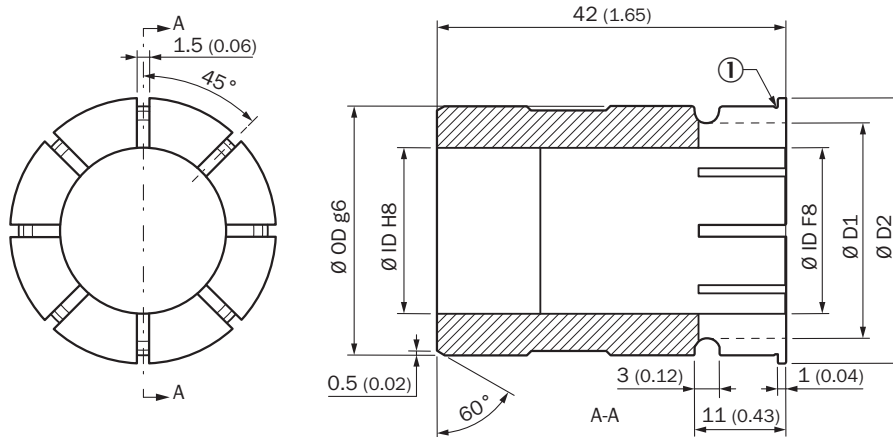

SPZ-030-016-M

Spantangen

GOLFADAPTIE

SICK
Sensor Intelligence.

Bestelinformatie

Type	Artikelnr.
SPZ-030-016-M	2123016

Meer apparaatuitvoeringen en accessoires → www.sick.com/Spantangen

Gedetailleerde technische specificaties

Kenmerken

Productsegment	Golfadaptie
Product	Spantangen
Beschrijving	Spantang voor doorsteekbare holle as, asdiameter 16 mm, buitendiameter 30 mm

Maattekening

Afmetingen in mm (inch)

Type	Artikelnummer	ØOD	ØID	ØD1	ØD2
SPZ-030-028-M	2123021	30 mm	28 mm	30 mm	32 mm
SPZ-030-025-M	2123020		25 mm	30 mm	
SPZ-030-024-M	2123019		24 mm	30 mm	
SPZ-030-020-M	2123018		20 mm	26 mm	
SPZ-030-018-M	2123017		18 mm	24 mm	
SPZ-030-016-M	2123016		16 mm	22 mm	
SPZ-030-01Z-M	2123015		1"	30 mm	
SPZ-030-012Z-M	2142263		1/2"	19 mm	
SPZ-030-034Z-M	2123014		3/4"	25 mm	
SPZ-030-058Z-M	2123013		5/8"	22 mm	

Type	Artikelnummer	ØOD	ØID	ØD1	ØD2
SPZ-042-040-M	2123012	42 mm	40 mm	42 mm	44 mm
SPZ-042-038-M	2123011		38 mm	42 mm	
SPZ-042-035-M	2123010		35 mm	41 mm	
SPZ-042-032-M	2123009		32 mm	38 mm	
SPZ-042-030-M	2123008		30 mm	36 mm	
SPZ-042-118Z-M	2143603		1 1/8"	29 mm	