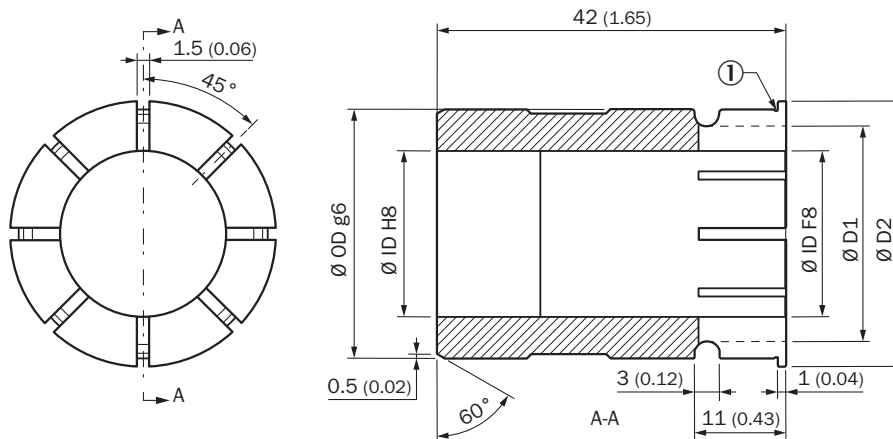

SPZ-042-035-M

Spantangen

GOLFADAPTIE

SICK
Sensor Intelligence.

Bestelinformatie

Type	Artikelnr.
SPZ-042-035-M	2123010

Meer apparaatuitvoeringen en accessoires → www.sick.com/Spantangen

Gedetailleerde technische specificaties

Kenmerken

Productsegment	Golfadaptie
Product	Spantangen
Beschrijving	Spantang voor doorsteekbare holle as, asdiameter 35 mm, buitendiameter 42 mm

Maattekening

Afmetingen in mm (inch)

Type	Artikelnummer	ØOD	ØID	ØD1	ØD2
SPZ-030-028-M	2123021	30 mm	28 mm	30 mm	32 mm
SPZ-030-025-M	2123020		25 mm	30 mm	
SPZ-030-024-M	2123019		24 mm	30 mm	
SPZ-030-020-M	2123018		20 mm	26 mm	
SPZ-030-018-M	2123017		18 mm	24 mm	
SPZ-030-016-M	2123016		16 mm	22 mm	
SPZ-030-01Z-M	2123015		1"	30 mm	
SPZ-030-012Z-M	2142263		1/2"	19 mm	
SPZ-030-034Z-M	2123014		3/4"	25 mm	
SPZ-030-058Z-M	2123013		5/8"	22 mm	
SPZ-042-040-M	2123012	42 mm	40 mm	42 mm	44 mm

Type	Artikelnummer	ØOD	ØID	ØD1	ØD2
SPZ-042-038-M	2123011		38 mm	42 mm	
SPZ-042-035-M	2123010		35 mm	41 mm	
SPZ-042-032-M	2123009		32 mm	38 mm	
SPZ-042-030-M	2123008		30 mm	36 mm	
SPZ-042-118Z-M	2143603		1 1/8"	29 mm	