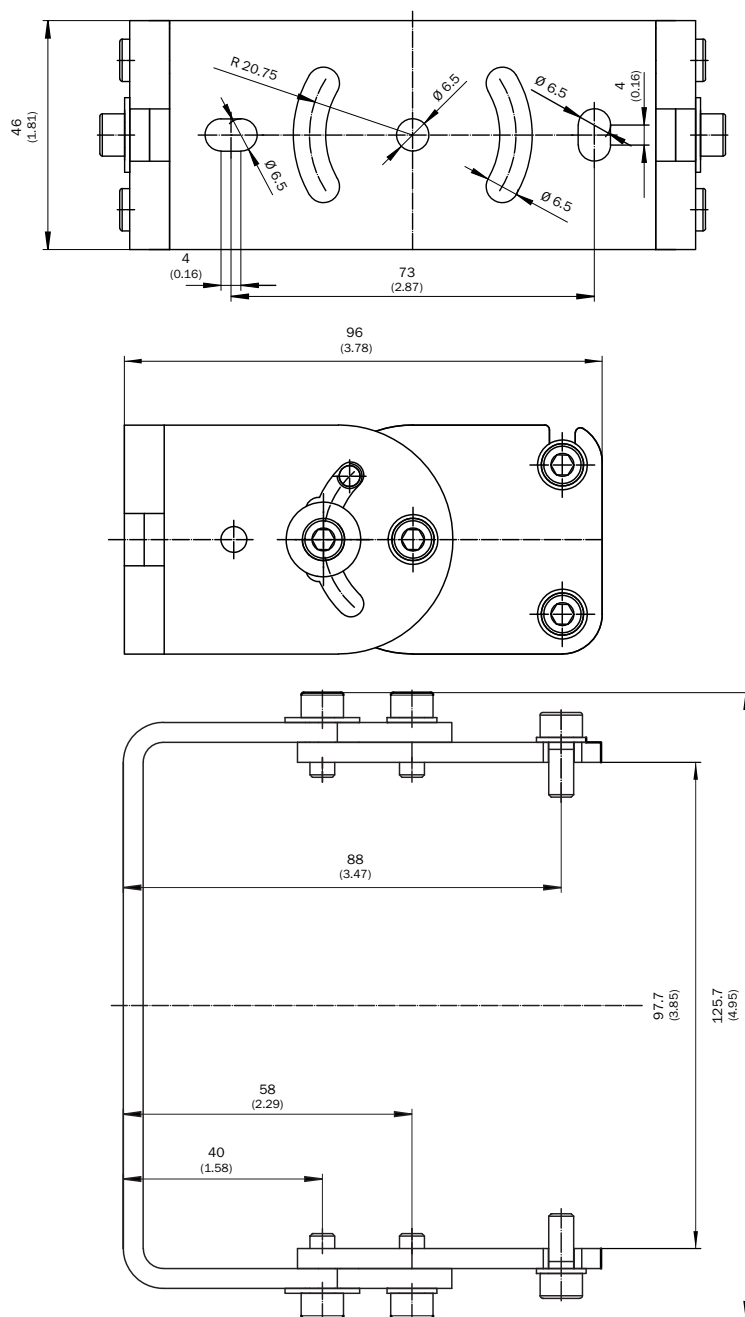

### Gedetailleerde technische specificaties

#### Kenmerken

|                               |                           |
|-------------------------------|---------------------------|
| <b>Accessoiregroep</b>        | Bevestigingstechniek      |
| <b>Accessoierfamilie</b>      | Houders                   |
| <b>Beschrijving</b>           | Beugelhouder voor RMS1000 |
| <b>Geschikt voor</b>          | RMS1000                   |
| <b>Materiaal</b>              | Roestvast staal 1.4404    |
| <b>Afmetingen (b x h x l)</b> | 125,5 mm x 46 mm x 96 mm  |
| <b>Gewicht</b>                | + 477 g                   |
| <b>Bevestigingswijze</b>      | Bevestigingsset           |

Maattekening

Afmetingen in mm (inch)