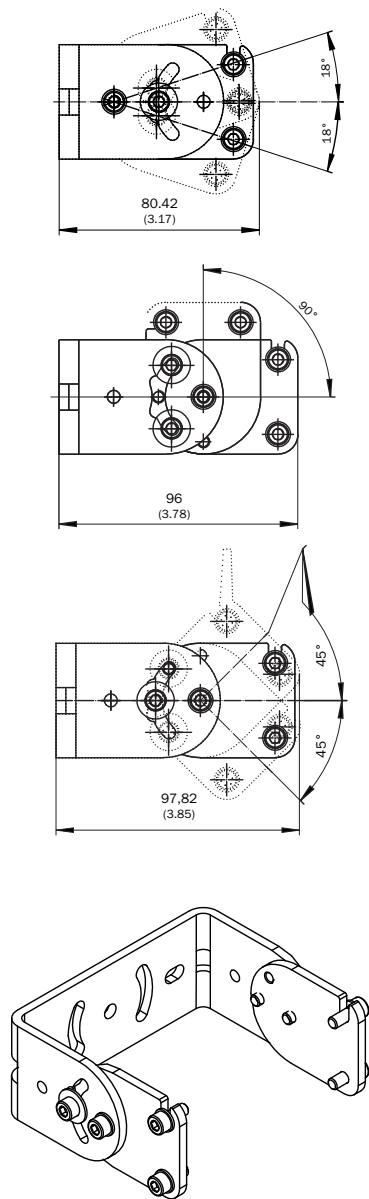

#### Kenmerken

|                               |                           |
|-------------------------------|---------------------------|
| <b>Accessoiregroep</b>        | Bevestigingstechniek      |
| <b>Accessoierfamilie</b>      | Houders                   |
| <b>Beschrijving</b>           | Beugelhouder voor RMS1000 |
| <b>Geschikt voor</b>          | RMS1000                   |
| <b>Materiaal</b>              | Roestvast staal 1.4404    |
| <b>Afmetingen (b x h x l)</b> | 125,5 mm x 46 mm x 96 mm  |
| <b>Gewicht</b>                | + 477 g                   |
| <b>Bevestigingswijze</b>      | Bevestigingsset           |

Maattekening

Afmetingen in mm (inch)