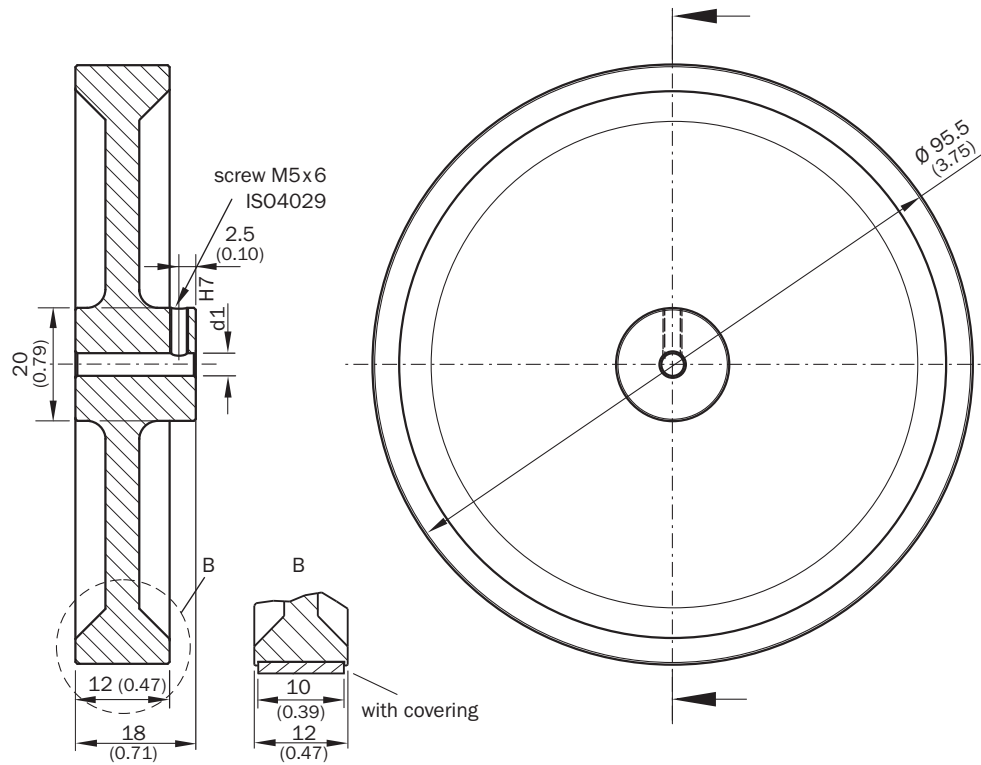

BEF-MR10300AP

Meetwielen

MEETWIELEN EN MEETWIELMECHANISMEN

SICK
Sensor Intelligence.

Bestelinformatie

Type	Artikelnr.
BEF-MR10300AP	2118512

Meer apparaatuitvoeringen en accessoires → www.sick.com/Meetwielen

Gedetailleerde technische specificaties

Kenmerken

Productsegment	Meetwielen en meetwielmechanismen
Product	Meetwielen
Beschrijving	Aluminium-meetwiel met glad polyurethaan-oppervlak voor massieve as 10 mm, omtrek 300 mm
Omtrek	300 mm
Binnendiameter	10 mm
Eigenschap van de oppervlak meetwiel	Polyurethaan glad
Productuitvoering	Meetwiel
Boringdiameter	10 mm
Bedrijfstemperatuur	-30 °C ... +80 °C

Certificaten

China RoHS

Maattekening

Afmetingen in mm (inch)

SICK IN ÉÉN OOGOPSLAG

SICK is één van de toonaangevende fabrikanten van intelligente sensoren en sensoroplossingen voor industriële toepassingen. Ons unieke aanbod van producten en services is de perfecte basis voor een veilige en efficiënte besturing van processen, voor de bescherming van mensen tegen ongevallen en het voorkomen van milieuverontreiniging.