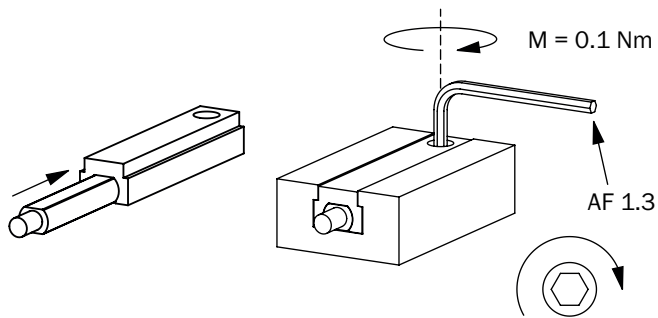

Kenmerken

Accessoiregroep	Bevestigingstechniek
Accessoiresfamilie	Houders
Beschrijving	Fabrikant voorkeurslot Festo, SMC, Pneumax, Airtec
Materiaal	Kunststof
Bijzonderheid	Bevestigingshouder voor de montage van cilindersensoren
Bedrijfsomgevingstemperatuur	-20 °C ... +70 °C
Te gebruiken voor	MPS-G MZC2 MZ2Q-C
Bevestigingswijze	Adapter

Maattekening

Afmetingen in mm (inch)

Montageaanwijzingen

SICK IN ÉÉN OOGOPSLAG

SICK is één van de toonaangevende fabrikanten van intelligente sensoren en sensoroplossingen voor industriële toepassingen. Ons unieke aanbod van producten en services is de perfecte basis voor een veilige en efficiënte besturing van processen, voor de bescherming van mensen tegen ongevallen en het voorkomen van milieuverontreiniging.