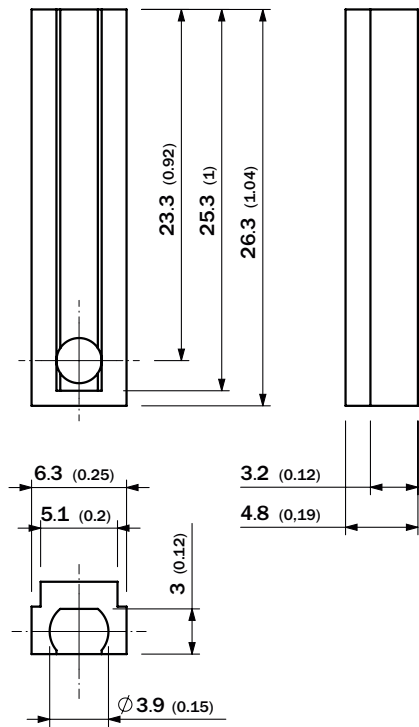

Maattekening