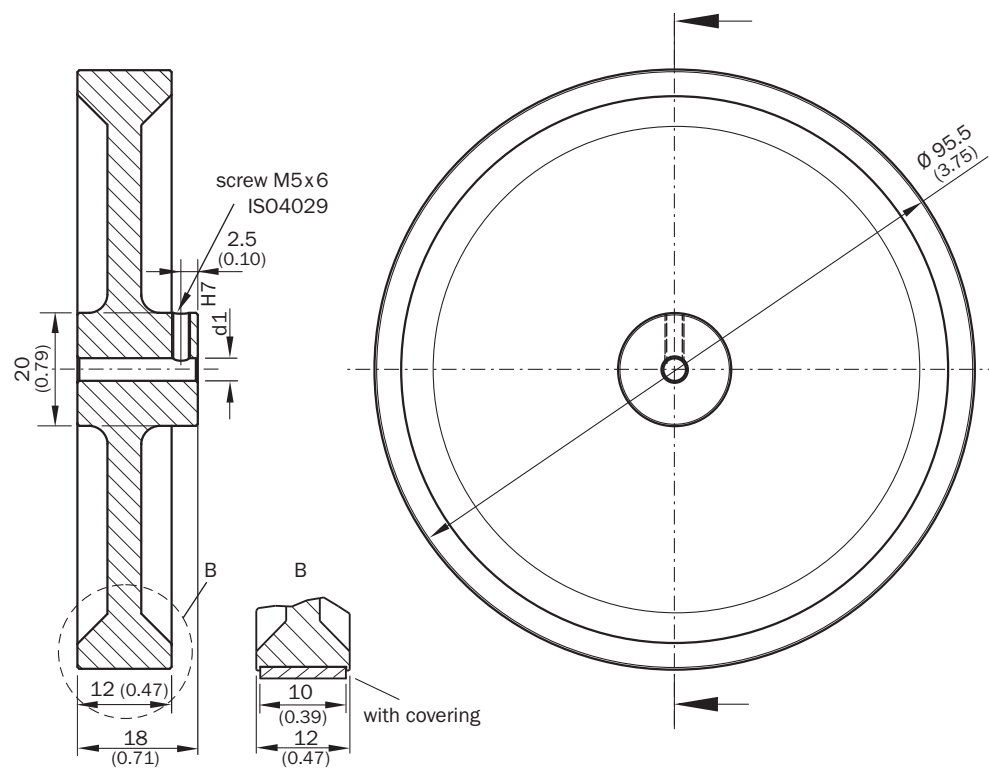

BEF-MR10300AK

Meetwielen

MEETWIELEN EN MEETWIELMECHANISMEN

SICK
Sensor Intelligence.

Bestelinformatie

Type	Artikelnr.
BEF-MR10300AK	2115703

Meer apparaatuitvoeringen en accessoires → www.sick.com/Meetwielen

Gedetailleerde technische specificaties

Kenmerken

Productsegment	Meetwielen en meetwielmechanismen
Product	Meetwielen
Beschrijving	Aluminium-meetwiel, oppervlak met kruiskarteling voor massieve as 10 mm, omtrek 300 mm
Omtrek	300 mm
Binnendiameter	10 mm
Eigenschap van de oppervlak meetwiel	Kruiskarteling van aluminium
Productuitvoering	Meetwiel
Boringdiameter	10 mm
Bedrijfstemperatuur	-30 °C ... +80 °C

Certificaten

China RoHS

Maattekening

Afmetingen in mm (inch)

SICK IN ÉÉN OOGOPSLAG

SICK is één van de toonaangevende fabrikanten van intelligente sensoren en sensoroplossingen voor industriële toepassingen. Ons unieke aanbod van producten en services is de perfecte basis voor een veilige en efficiënte besturing van processen, voor de bescherming van mensen tegen ongevallen en het voorkomen van milieuverontreiniging.