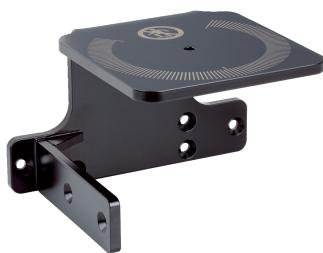

Bevestigingsset 1b

Houders

BEVESTIGINGSTECHNIEK

SICK
Sensor Intelligence.

Afbeelding kan afwijken

Bestelinformatie

Type	Artikelnr.
Bevestigingsset 1b	2111768

Meer apparaatuitvoeringen en accessoires → www.sick.com/Houders

Gedetailleerde technische specificaties

Kenmerken

Accessoiregroep	Bevestigingstechniek
Accessoierfamilie	Houders
Beschrijving	Montagebeugel met bescherming van optische kap
Materiaal	Roestvast staal V2A (1.4301), Poedercoating IGP-DURA face 5803A
Verpakkingseenheid	1 stuk
Bevestigingswijze	Bevestigingsset

Maattekening

Afmetingen in mm (inch)

- ① spiegeldraai-as
- ② scanniveau

SICK IN ÉÉN OOGOPSLAG

SICK is één van de toonaangevende fabrikanten van intelligente sensoren en sensoroplossingen voor industriële toepassingen. Ons unieke aanbod van producten en services is de perfecte basis voor een veilige en efficiënte besturing van processen, voor de bescherming van mensen tegen ongevallen en het voorkomen van milieuverontreiniging.