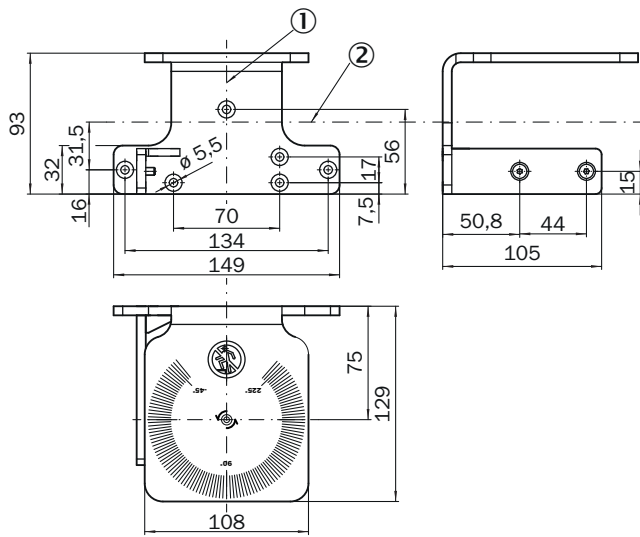

Gedetailleerde technische specificaties

Kenmerken

Accessoiregroep	Bevestigingstechniek
Accessoierfamilie	Houders
Beschrijving	Montagebeugel met bescherming van optische kap
Materiaal	Roestvast staal V2A (1.4301), Poedercoating IGP-DURA face 5803A
Verpakkingseenheid	1 stuk
Bevestigingswijze	Bevestigingsset

Maattekening

Afmetingen in mm (inch)

- ① spiegeldraai-as
- ② scanniveau

SICK IN ÉÉN OOGOPSLAG

SICK is één van de toonaangevende fabrikanten van intelligente sensoren en sensoroplossingen voor industriële toepassingen. Ons unieke aanbod van producten en services is de perfecte basis voor een veilige en efficiënte besturing van processen, voor de bescherming van mensen tegen ongevallen en het voorkomen van milieuverontreiniging.