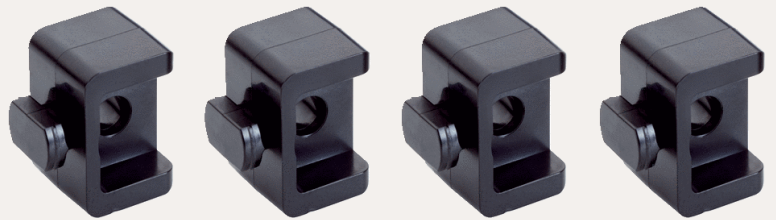

SICK.COM

DATASHEET

BEF-SLG2-SET1

Houders
Bevestigingstechniek

SICK Sensor Intelligence

BEVESTIGINGSTECHNIEK

BEF-SLG2-SET1

BESTELINFORMATIE

Type	Artikelnr.
BEF-SLG2-SET1	2111623

Verdere apparaatvarianten en accessoires op www.sick.com/Houders

GEDETAILEERDE TECHNISCHE SPECIFICATIES

KENMERKEN

Accessoiregroep	Bevestigingstechniek
Accessoirefamilie	Houders
Beschrijving	Bevestigingshouder voor schakelend modulair lichtscherm, SLG-2
Verpakkingseenheid	4 stuks
Aanhaalmoment	≤ 2 Nm
Bevestigingswijze	Houders