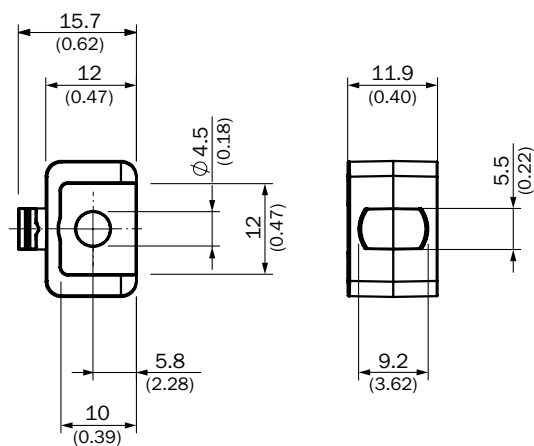

Type	Artikelnr.
BEF-SLG2-SET1	2111623

Verdere apparaatvarianten en accessoires op www.sick.com/Houders

GEDETAILEERDE TECHNISCHE SPECIFICATIES

KENMERKEN

Accessoiregroep	Bevestigingstechniek
Accessoirefamilie	Houders
Beschrijving	Bevestigingshouder voor schakelend modulair lichtscherm, SLG-2
Verpakkingseenheid	4 stuks
Aanhaalmoment	≤ 2 Nm
Bevestigingswijze	Houders

MAATTEKENING

Afmetingen in mm (inch)

Meer informatie en geschikte accessoires, toepassingsvoorbeelden en downloads zoals CAD-maatmodellen, gebruiksaanwijzingen en software vindt u onder www.sick.com/2111623