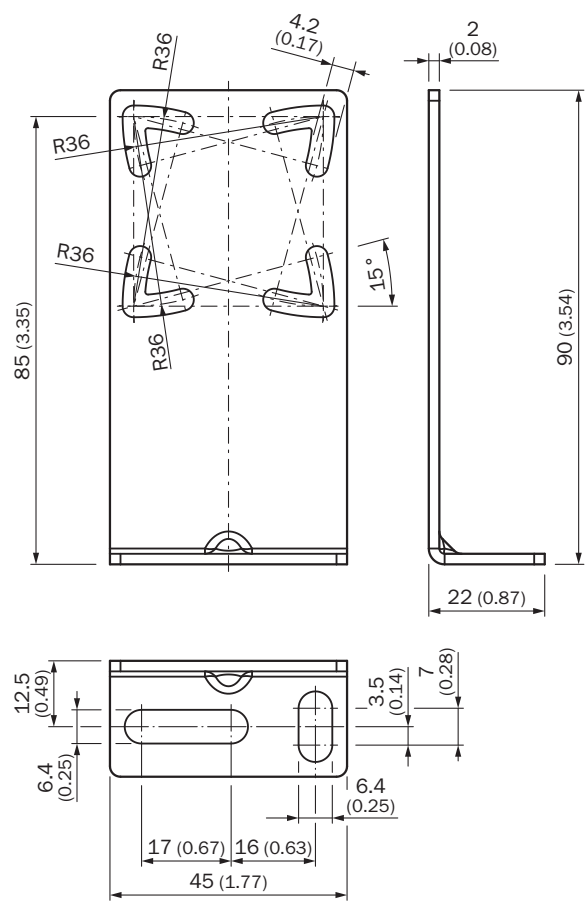

BEF-G10DC01P01

Houders

BEVESTIGINGSTECHNIEK

SICK
Sensor Intelligence.

Bestelinformatie

Type	Artikelnr.
BEF-G10DC01P01	2109769

bij levering inbegrepen: BEF-G10DC01 (1)

Meer apparaatuitvoeringen en accessoires → www.sick.com/Houders

Gedetailleerde technische specificaties

Kenmerken

Accessoiregroep	Bevestigingstechniek
Accessoierfamilie	Houders
Beschrijving	Bevestigingshoek voor wand- en vloermontage voor G10 DC
Geschikt voor	G10
Materiaal	Staal, verzinkt
Leveringsomvang	Incl. bevestigingsmateriaal
Verpakkingseenheid	50 stuks
Bevestigingswijze	Bevestigingshoeken

Maattekening

Afmetingen in mm (inch)

SICK IN ÉÉN OOGOPSLAG

SICK is één van de toonaangevende fabrikanten van intelligente sensoren en sensoroplossingen voor industriële toepassingen. Ons unieke aanbod van producten en services is de perfecte basis voor een veilige en efficiënte besturing van processen, voor de bescherming van mensen tegen ongevallen en het voorkomen van milieuverontreiniging.