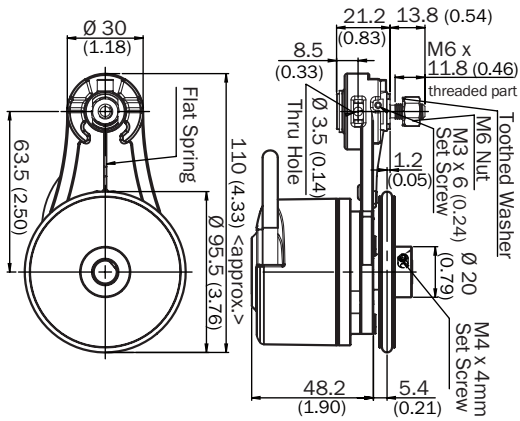

BEF-MRS-10-U-300

Meetwielmechanismen

MEETWIELEN EN MEETWIELMECHANISMEN

SICK
Sensor Intelligence.

Bestelinformatie

Type	Artikelnr.
BEF-MRS-10-U-300	2109043

Meer apparaatuitvoeringen en accessoires → www.sick.com/Meetwielmechanismen

Gedetailleerde technische specificaties

Kenmerken

Productsegment	Meetwielen en meetwielmechanismen
Product	Meetwielmechanismen
Beschrijving	Modulair meetwielsysteem van SICK voor klemflens-encoders mechanisch design S4 (massieve as 10 mm x 19 mm), bijv. DFS60-S4; met O-ring meetwiel omtrek 300 mm
Omtrek	300 mm
Productuitvoering	Kit

Maattekening

Afmetingen in mm (inch)

Maattekening

Afmetingen in mm (inch)

SICK IN ÉÉN OOGOPSLAG

SICK is één van de toonaangevende fabrikanten van intelligente sensoren en sensoroplossingen voor industriële toepassingen. Ons unieke aanbod van producten en services is de perfecte basis voor een veilige en efficiënte besturing van processen, voor de bescherming van mensen tegen ongevallen en het voorkomen van milieuverontreiniging.