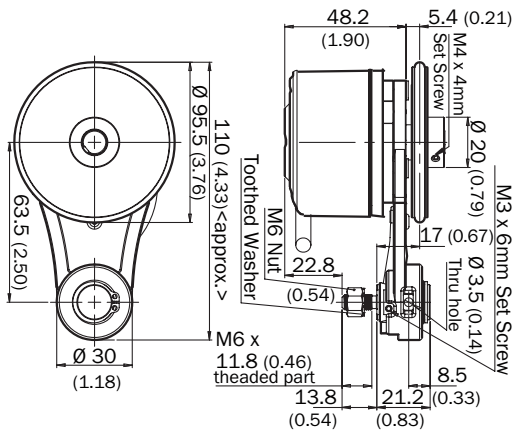

BEF-MRS-10-U-300

Meetwielmechanismen

MEETWIELEN EN MEETWIELMECHANISMEN

SICK
Sensor Intelligence.

Bestelinformatie

Type	Artikelnr.
BEF-MRS-10-U-300	2109043

Meer apparaatuitvoeringen en accessoires → www.sick.com/Meetwielmechanismen

Gedetailleerde technische specificaties

Kenmerken

Productsegment	Meetwielen en meetwielmechanismen
Product	Meetwielmechanismen
Beschrijving	Modulair meetwielsysteem van SICK voor klemflens-encoders mechanisch design S4 (massieve as 10 mm x 19 mm), bijv. DFS60-S4; met O-ring meetwiel omtrek 300 mm
Omtrek	300 mm
Productuitvoering	Kit

Maattekening

Afmetingen in mm (inch)

Maattekening

Afmetingen in mm (inch)

SICK IN ÉÉN OOGOPSLAG

SICK is één van de toonaangevende fabrikanten van intelligente sensoren en sensoroplossingen voor industriële toepassingen. Ons unieke aanbod van producten en services is de perfecte basis voor een veilige en efficiënte besturing van processen, voor de bescherming van mensen tegen ongevallen en het voorkomen van milieuverontreiniging.