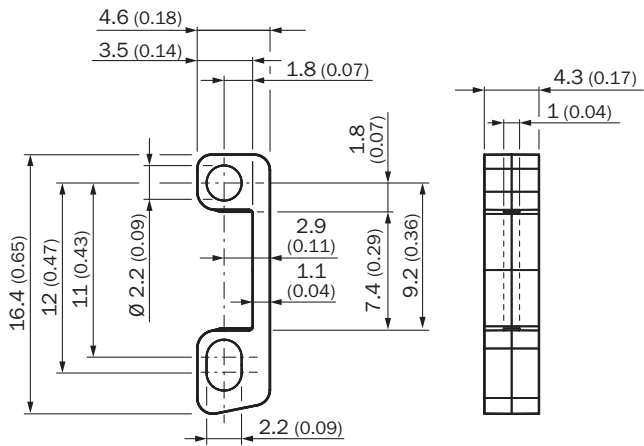

BEF-G2F-SIDE-SPACER-M2

Houders

BEVESTIGINGSTECHNIEK

SICK
Sensor Intelligence.

Bestelinformatie

Type	Artikelnr.
BEF-G2F-SIDE-SPACER-M2	2107264

Meer apparaatuitvoeringen en accessoires → www.sick.com/Houders

Gedetailleerde technische specificaties

Kenmerken

Accessoiregroep	Bevestigingstechniek
Accessoierfamilie	Houders
Beschrijving	Montageplaat voor de directe montage naar achteren aan de wand of machine, geen afstelbaarheid. 10 stuk, zwart, kunststof, VISTAL®. Passend alleen voor GSE2FS Bevestigingshoek voor de montage aan achterkant, aan wand of machine, afstellen niet mogelijk
Verpakkingseenheid	10 stuks
Bevestigingswijze	Bevestigingsplaat

Maattekening

Afmetingen in mm (inch)

SICK IN ÉÉN OOGOPSLAG

SICK is één van de toonaangevende fabrikanten van intelligente sensoren en sensoroplossingen voor industriële toepassingen. Ons unieke aanbod van producten en services is de perfecte basis voor een veilige en efficiënte besturing van processen, voor de bescherming van mensen tegen ongevallen en het voorkomen van milieuverontreiniging.