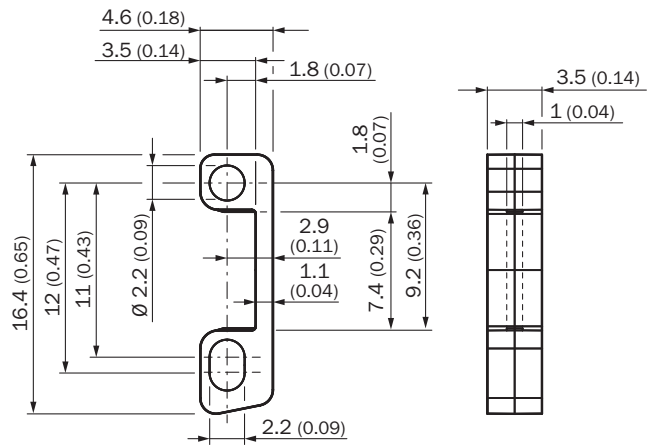

BEF-G2F-FLAT-SPACER-M2

Houders

BEVESTIGINGSTECHNIEK

SICK
Sensor Intelligence.

Bestelinformatie

Type	Artikelnr.
BEF-G2F-FLAT-SPACER-M2	2107263

Meer apparaatuitvoeringen en accessoires → www.sick.com/Houders

Gedetailleerde technische specificaties

Kenmerken

Accessoiregroep	Bevestigingstechniek
Accessoierfamilie	Houders
Beschrijving	Montageplaat voor de directe montage naar achteren aan de wand of machine, geen afstelbaarheid. 10 stuk, zwart, kunststof, VISTAL®. Passend voor GTB2F en GSE2F Bevestigingshoek voor de montage aan achterkant, aan wand of machine, afstellen niet mogelijk
Verpakkingseenheid	10 stuks
Bevestigingswijze	Bevestigingsplaat

Maattekening

Afmetingen in mm (inch)

SICK IN ÉÉN OOGOPSLAG

SICK is één van de toonaangevende fabrikanten van intelligente sensoren en sensoroplossingen voor industriële toepassingen. Ons unieke aanbod van producten en services is de perfecte basis voor een veilige en efficiënte besturing van processen, voor de bescherming van mensen tegen ongevallen en het voorkomen van milieuverontreiniging.