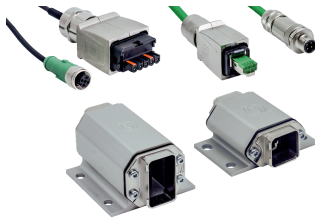

Adapterkit microScan3 – PROFINET M12 op Push-Pull

Montageaccessoires

BEVESTIGINGSTECHNIEK

SICK
Sensor Intelligence.

Bestelinformatie

Type	Artikelnr.
Adapterkit microScan3 – PROFINET M12 op Push-Pull	2105495

Meer apparaatuitvoeringen en accessoires → www.sick.com/Montageaccessoires

Gedetailleerde technische specificaties

Kenmerken

Accessoiregroep	Bevestigingstechniek
Accessoierfamilie	Montageaccessoires
Leveringsomvang	Adapterkabel M12, A-codering op AIDA power-push-pull-stekker Adapterkabel M12, D-codering op AIDA RJ45-push-pull-stekker Gender Changer Han® Push-Pull RJ45 Gender Changer Han® Push-Pull Power L
Beschrijving	Voor de aansluiting van de microScan3 – PROFINET M12-varianten op Push-Pull