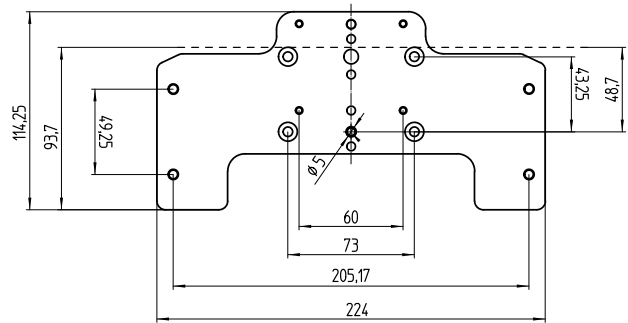

Adapterplaat

Houders

BEVESTIGINGSTECHNIEK

SICK
Sensor Intelligence.

Bestelinformatie

Type	Artikelnr.
Adapterplaat	2102124

Meer apparaatuitvoeringen en accessoires → www.sick.com/Houders

Gedetailleerde technische specificaties

Kenmerken

Accessoiregroep	Bevestigingstechniek
Accessoierfamilie	Houders
Beschrijving	Adapterplaat voor montage van de MRS6000 op accessoires
Geschikt voor	MRS6000
Materiaal	Roestvast staal
Leveringsomvang	Incl. bevestigingsmateriaal
Afmetingen (b x h x l)	224 mm x 115 mm x 5 mm
Gewicht	0,7 kg
Bevestigingswijze	Adapter

Maattekening

Afmetingen in mm (inch)

SICK IN ÉÉN OOGOPSLAG

SICK is één van de toonaangevende fabrikanten van intelligente sensoren en sensoroplossingen voor industriële toepassingen. Ons unieke aanbod van producten en services is de perfecte basis voor een veilige en efficiënte besturing van processen, voor de bescherming van mensen tegen ongevallen en het voorkomen van milieuverontreiniging.