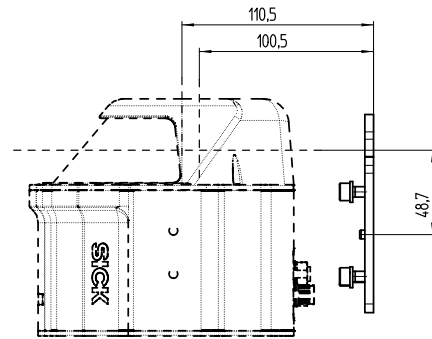

Adapterplaat

Houders

BEVESTIGINGSTECHNIEK

SICK
Sensor Intelligence.

Bestelinformatie

Type	Artikelnr.
Adapterplaat	2102124

Meer apparaatuitvoeringen en accessoires → www.sick.com/Houders

Gedetailleerde technische specificaties

Kenmerken

Accessoiregroep	Bevestigingstechniek
Accessoierfamilie	Houders
Beschrijving	Adapterplaat voor montage van de MRS6000 op accessoires
Geschikt voor	MRS6000
Materiaal	Roestvast staal
Leveringsomvang	Incl. bevestigingsmateriaal
Afmetingen (b x h x l)	224 mm x 115 mm x 5 mm
Gewicht	0,7 kg
Bevestigingswijze	Adapter

Maattekening

Afmetingen in mm (inch)

SICK IN ÉÉN OOGOPSLAG

SICK is één van de toonaangevende fabrikanten van intelligente sensoren en sensoroplossingen voor industriële toepassingen. Ons unieke aanbod van producten en services is de perfecte basis voor een veilige en efficiënte besturing van processen, voor de bescherming van mensen tegen ongevallen en het voorkomen van milieuverontreiniging.