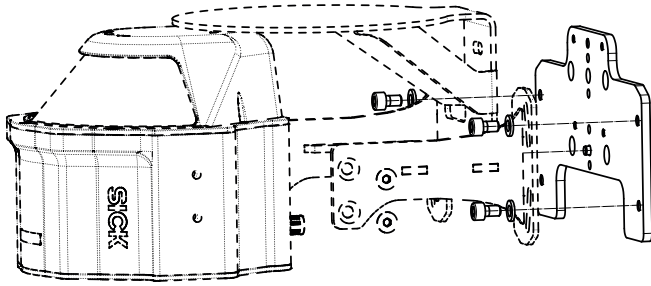

Adapterplaat

Houders

BEVESTIGINGSTECHNIEK

SICK
Sensor Intelligence.

Bestelinformatie

Type	Artikelnr.
Adapterplaat	2102124

Meer apparaatuitvoeringen en accessoires → www.sick.com/Houders

Gedetailleerde technische specificaties

Kenmerken

Accessoiregroep	Bevestigingstechniek
Accessoierfamilie	Houders
Beschrijving	Adapterplaat voor montage van de MRS6000 op accessoires
Geschikt voor	MRS6000
Materiaal	Roestvast staal
Leveringsomvang	Incl. bevestigingsmateriaal
Afmetingen (b x h x l)	224 mm x 115 mm x 5 mm
Gewicht	0,7 kg
Bevestigingswijze	Adapter

Maattekening

Afmetingen in mm (inch)

SICK IN ÉÉN OOGOPSLAG

SICK is één van de toonaangevende fabrikanten van intelligente sensoren en sensoroplossingen voor industriële toepassingen. Ons unieke aanbod van producten en services is de perfecte basis voor een veilige en efficiënte besturing van processen, voor de bescherming van mensen tegen ongevallen en het voorkomen van milieuverontreiniging.