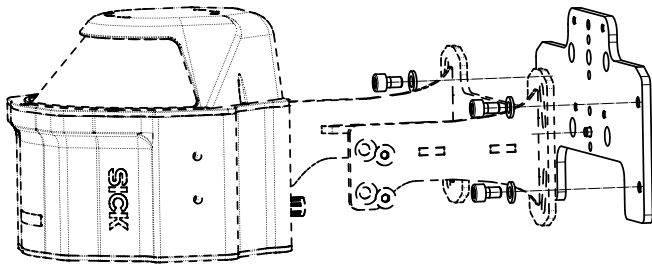

Maattekening

Afmetingen in mm (inch)