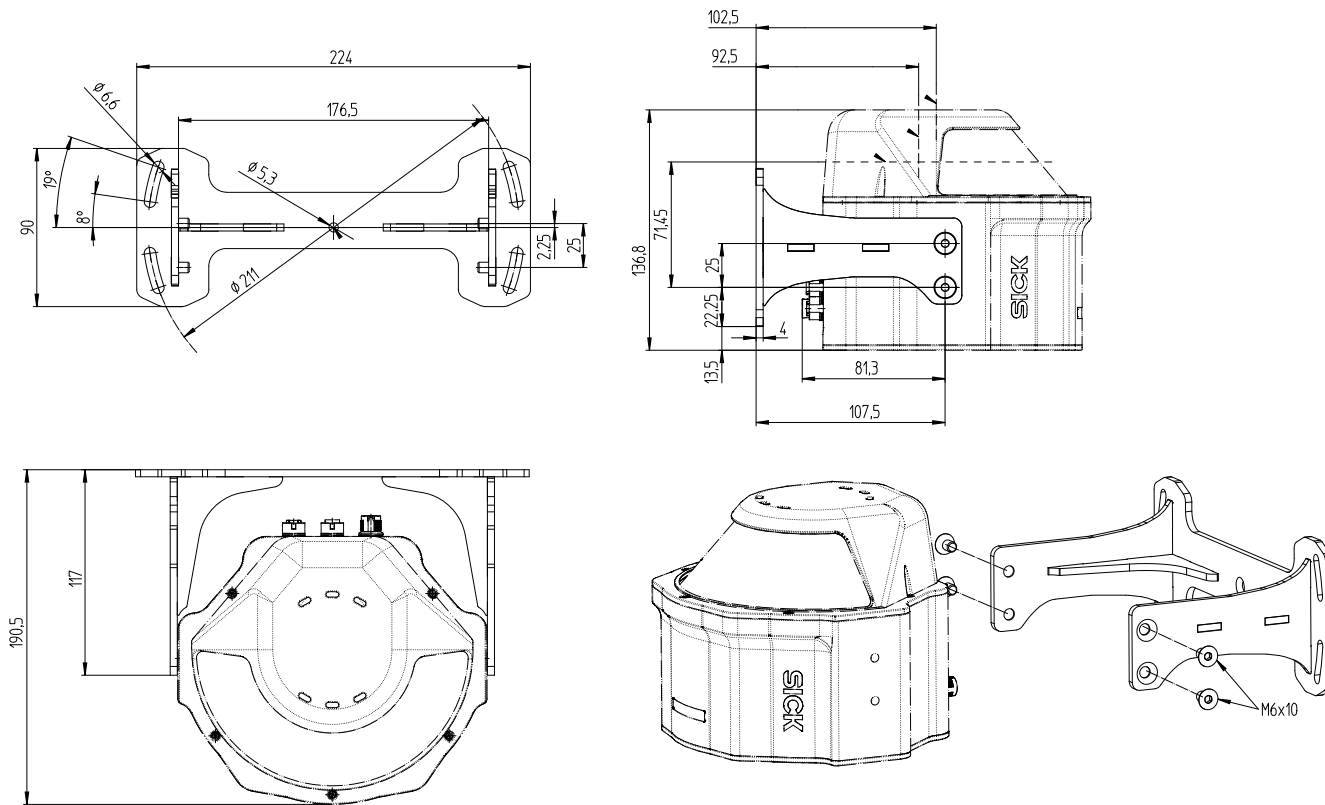

Bevestigingsset

Houders

BEVESTIGINGSTECHNIEK

SICK
Sensor Intelligence.

Bestelinformatie

Type	Artikelnr.
Bevestigingsset	2102120

Meer apparaatuitvoeringen en accessoires → www.sick.com/Houders

Gedetailleerde technische specificaties

Kenmerken

Accessoiregroep	Bevestigingstechniek
Accessoirefamilie	Houders
Beschrijving	MRS6000-houder voor montage van achteren
Geschikt voor	MRS6000
Materiaal	Roestvast staal
Leveringsomvang	Incl. bevestigingsmateriaal
Afmetingen (b x h x l)	224 mm x 90 mm x 117 mm
Gewicht	0,6 kg
Bevestigingswijze	Bevestigingsset

Maattekening

Afmetingen in mm (inch)

SICK IN ÉÉN OOGOPSLAG

SICK is één van de toonaangevende fabrikanten van intelligente sensoren en sensoroplossingen voor industriële toepassingen. Ons unieke aanbod van producten en services is de perfecte basis voor een veilige en efficiënte besturing van processen, voor de bescherming van mensen tegen ongevallen en het voorkomen van milieuverontreiniging.