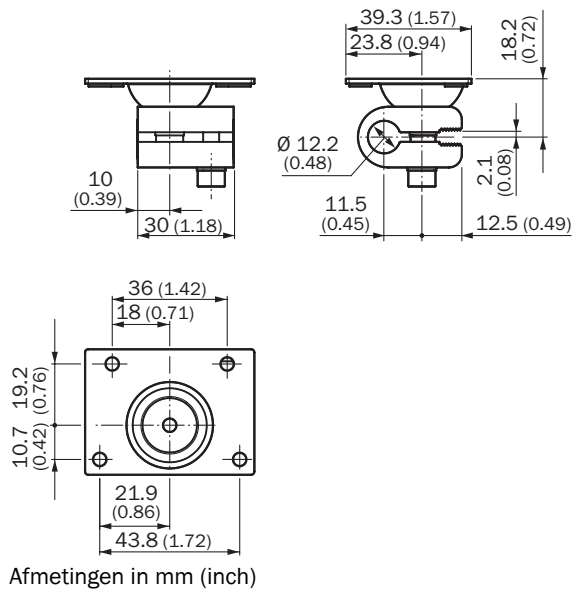

Maattekening