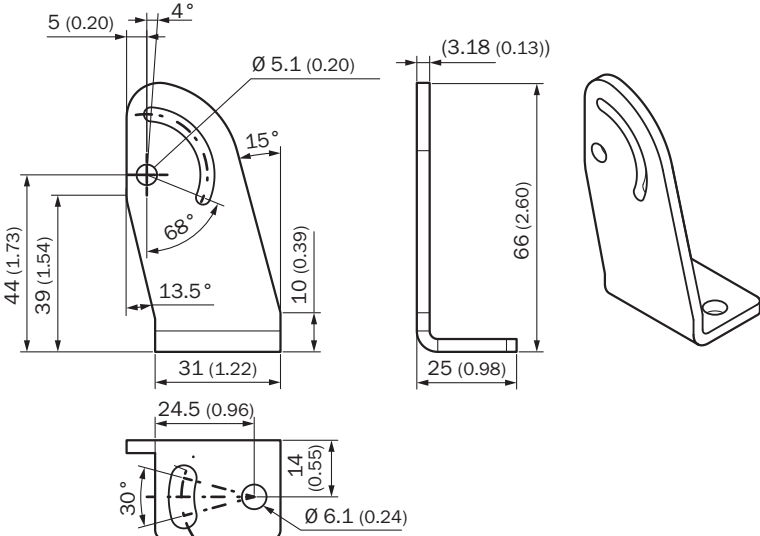

## Gedetailleerde technische specificaties

## Kenmerken

<b>Accessoiregroep</b>	Bevestigingstechniek
<b>Accessoirefamilie</b>	Houders
<b>Te gebruiken voor</b>	RAY10

Maattekening

Afmetingen in mm (inch)