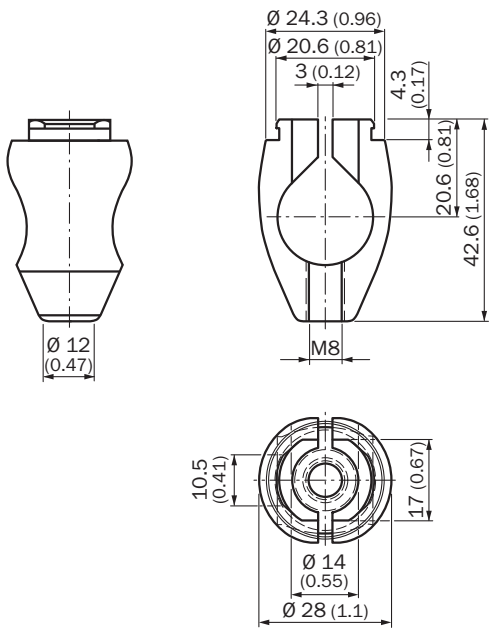

Maattekening

Afmetingen in mm (inch)

Maattekening

Afmetingen in mm (inch)

SICK IN ÉÉN OOGOPSLAG

SICK is één van de toonaangevende fabrikanten van intelligente sensoren en sensoroplossingen voor industriële toepassingen. Ons unieke aanbod van producten en services is de perfecte basis voor een veilige en efficiënte besturing van processen, voor de bescherming van mensen tegen ongevallen en het voorkomen van milieuverontreiniging.