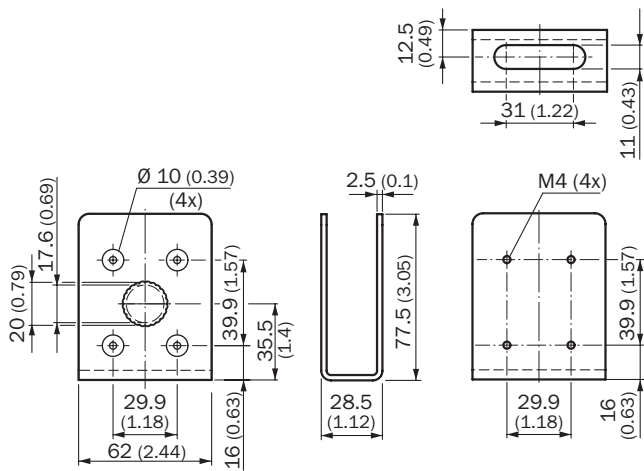

Maattekening

Afmetingen in mm (inch)

Maattekening

Afmetingen in mm (inch)

SICK IN ÉÉN OOGOPSLAG

SICK is één van de toonaangevende fabrikanten van intelligente sensoren en sensoroplossingen voor industriële toepassingen. Ons unieke aanbod van producten en services is de perfecte basis voor een veilige en efficiënte besturing van processen, voor de bescherming van mensen tegen ongevallen en het voorkomen van milieuverontreiniging.