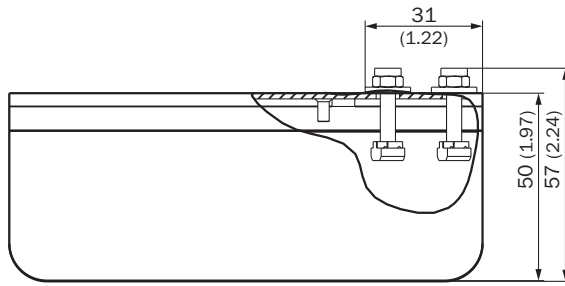

Gedetailleerde technische specificaties

Kenmerken

Productsegment	Apparatuurbescherming en apparatuuronderhoud
Product	Beschermkappen en -afdekkingen
Beschrijving	Roestvaststalen beschermplaat voor KHK53-leeskop

Maattekening

A - A

Afmetingen in mm (inch)

SICK IN ÉÉN OOGOPSLAG

SICK is één van de toonaangevende fabrikanten van intelligente sensoren en sensoroplossingen voor industriële toepassingen. Ons unieke aanbod van producten en services is de perfecte basis voor een veilige en efficiënte besturing van processen, voor de bescherming van mensen tegen ongevallen en het voorkomen van milieuverontreiniging.