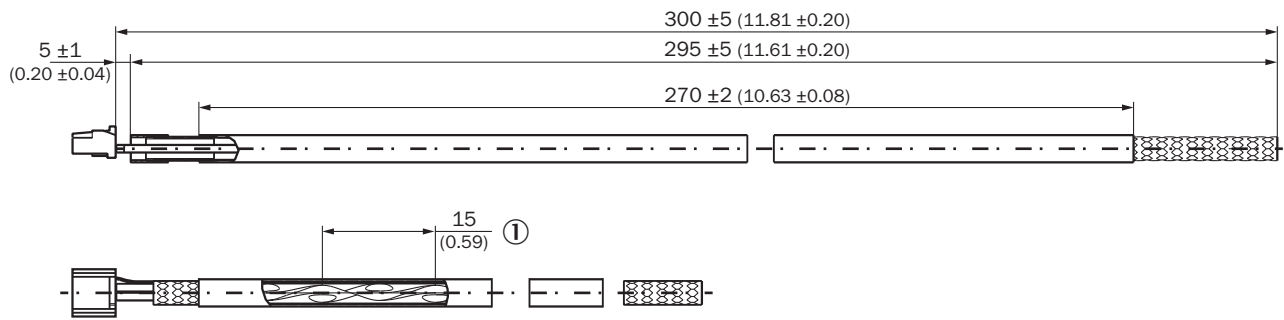

DOL-0B03-G0M3XC1

Overige stekkers en kabels

STEKKERS EN KABELS

SICK
Sensor Intelligence.

Bestelinformatie

Type	Artikelnr.
DOL-0B03-G0M3XC1	2092941

Meer apparaatuitvoeringen en accessoires → www.sick.com/Overige_stekkers_en_kabels

Gedetailleerde technische specificaties

Technische gegevens

Aansluittype kop A	Contactdoos, Draad, 3-pins, recht
Aansluittype kop B	Open kabeluiteinde
Kabel	0,3 m, 2-draads
Kabeldoorsnede	0,14 mm ²
Afscherming	Geïsoleerd
Signaaltype	HIPERFACE DSL®
Opmerking	Niet-geïsoleerde drain wire

Maattekening

Afmetingen in mm (inch)

① Slaglengte

PIN-toewijzing

- ① -
- ② Grijs
- ③ Groen
- ④ afscherming

SICK IN ÉÉN OOGOPSLAG

SICK is één van de toonaangevende fabrikanten van intelligente sensoren en sensoroplossingen voor industriële toepassingen. Ons unieke aanbod van producten en services is de perfecte basis voor een veilige en efficiënte besturing van processen, voor de bescherming van mensen tegen ongevallen en het voorkomen van milieuverontreiniging.