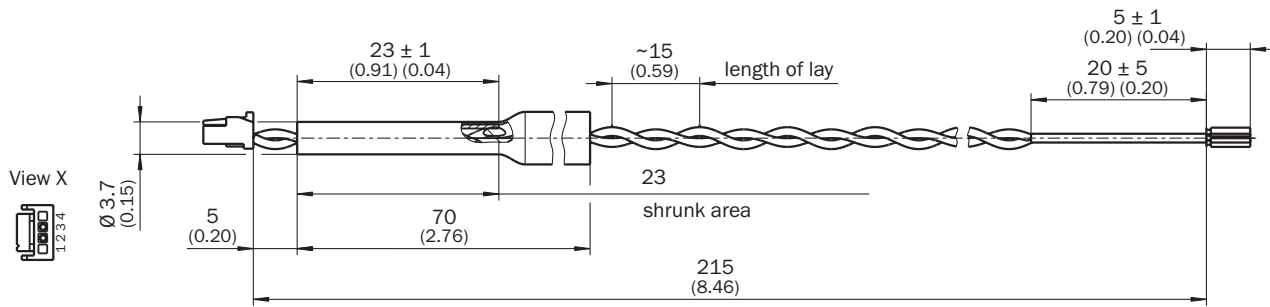

DOL-0B02-G0M3XC1

Overige stekkers en kabels

STEKKERS EN KABELS

SICK
Sensor Intelligence.

Bestelinformatie

Type	Artikelnr.
DOL-0B02-G0M3XC1	2091818

Meer apparaatuitvoeringen en accessoires → www.sick.com/Overige_stekkers_en_kabels

Gedetailleerde technische specificaties

Technische gegevens

Aansluittype kop A	Contactdoos, Draad, 2-pins, recht
Aansluittype kop B	Open kabeluiteinde
Kabel	0,3 m, 2-draads
Kabeldoorsnede	0,14 mm ²
Afscherming	Niet geïsoleerd
Signaaltype	HIPERFACE DSL®
Speciale uitvoering	Getwist

Maattekening

PIN	Color
1	
2	grey
3	green
4	

Afmetingen in mm (inch)

SICK IN ÉÉN OOGOPSLAG

SICK is één van de toonaangevende fabrikanten van intelligente sensoren en sensoroplossingen voor industriële toepassingen. Ons unieke aanbod van producten en services is de perfecte basis voor een veilige en efficiënte besturing van processen, voor de bescherming van mensen tegen ongevallen en het voorkomen van milieuverontreiniging.