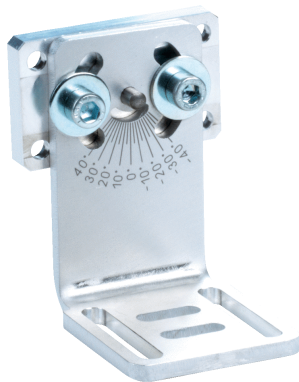

Montagebeugel

Houders

BEVESTIGINGSTECHNIEK

SICK
Sensor Intelligence.

Bestelinformatie

Type	Artikelnr.
Montagebeugel	2091431

Meer apparaatuitvoeringen en accessoires → www.sick.com/Houders

Gedetailleerde technische specificaties

Kenmerken

Accessoiregroep	Bevestigingstechniek
Accessoiresfamilie	Houders
Beschrijving	Montagebeugel met adapterplaat voor de camera, inclusief schroeven
Bevestigingswijze	Houders

Classificaties

ECLASS 5.0	27279202
ECLASS 5.1.4	27279202
ECLASS 6.0	27279202
ECLASS 6.2	27279202
ECLASS 7.0	27279202
ECLASS 8.0	27279202
ECLASS 8.1	27279202
ECLASS 9.0	27273701
ECLASS 10.0	27273701
ECLASS 11.0	27273701
ECLASS 12.0	27273701
ETIM 5.0	EC002615
ETIM 6.0	EC002615
ETIM 7.0	EC002615
ETIM 8.0	EC002615
UNSPSC 16.0901	32131023