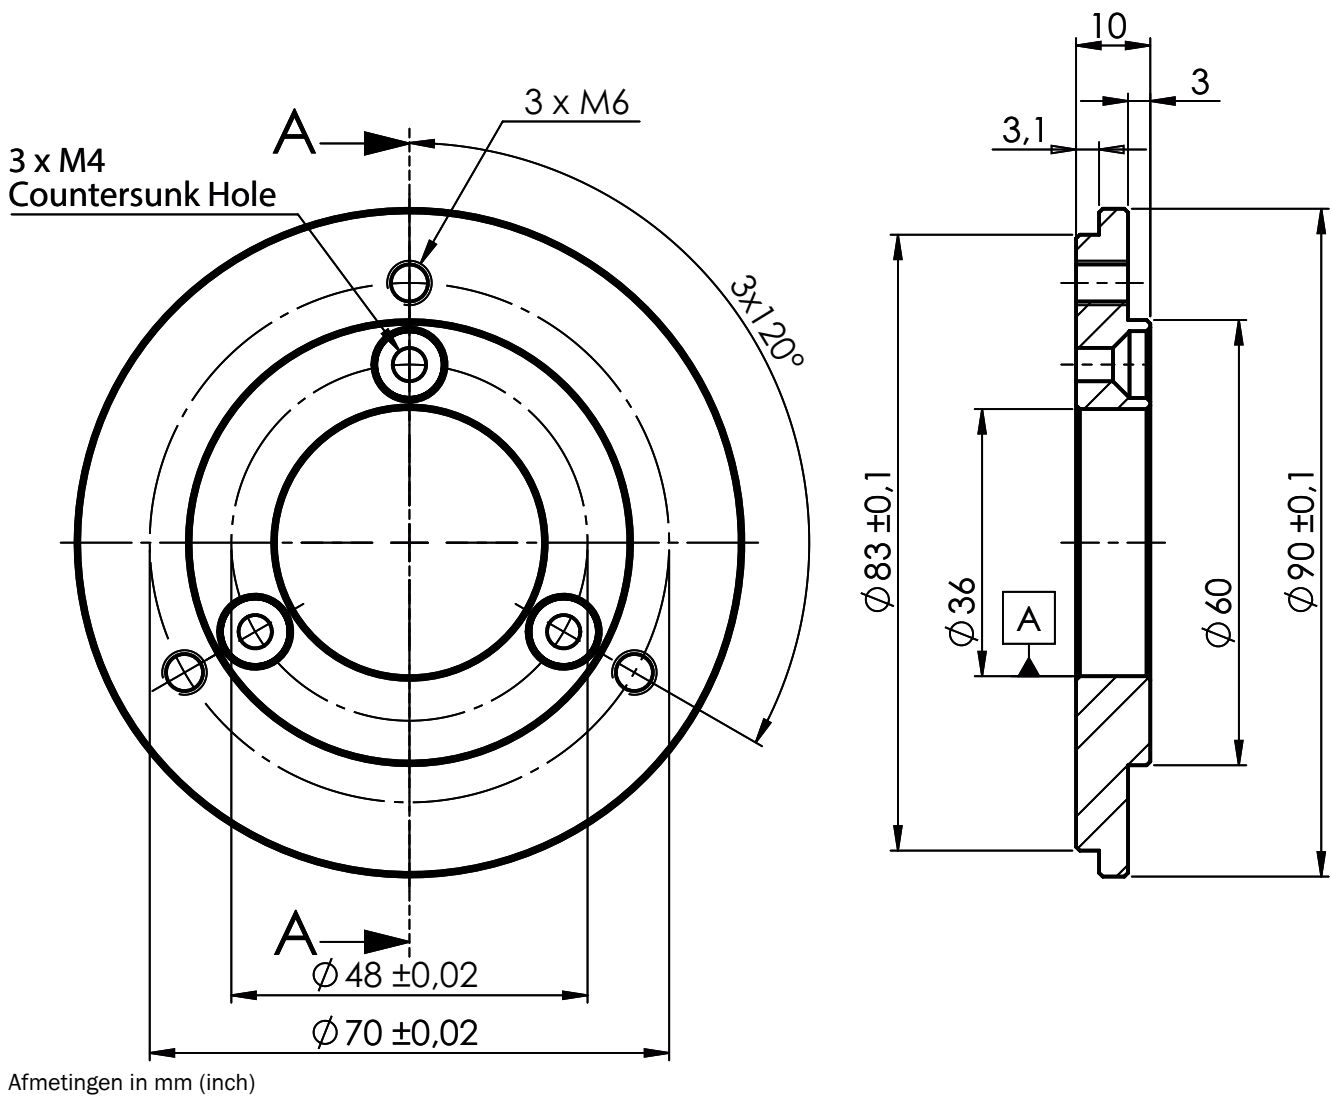

Maattekening