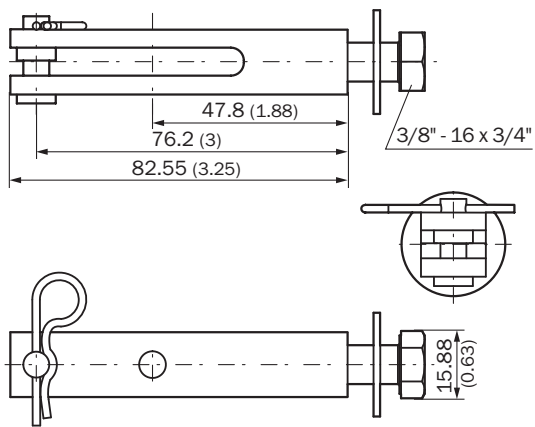

### Gedetailleerde technische specificaties

#### Kenmerken

<b>Productsegment</b>	Meetwielen en meetwielmechanismen
<b>Product</b>	Meetwielmechanismen
<b>Beschrijving</b>	Montagebeugel voor encoders met twee meetwielen, montage van boven met montagevork
<b>Materiaal</b>	Aluminium

### Maattekening

Afmetingen in mm (inch)