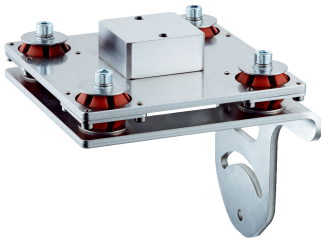

Montagebeugel met trillings-/schokdemping voor CLV69x

Houders

BEVESTIGINGSTECHNIEK

SICK
Sensor Intelligence.

Bestelinformatie

Type	Artikelnr.
Montagebeugel met trillings-/schokdemping voor CLV69x	2088163

Meer apparaatuitvoeringen en accessoires → www.sick.com/Houders

Gedetailleerde technische specificaties

Kenmerken

Accessoiregroep	Bevestigingstechniek
Accessoierfamilie	Houders
Beschrijving	Bevestigingshouder met geïntegreerde trillings-/schokdemping voor hangende montage (absorberende elementen via de CLV) Bevestigingshouder met geïntegreerde trillings-/schokdemping voor montage van de scanner op bijvoorbeeld een heftruck
Geschikt voor	CLV69x
Bevestigingswijze	Houders