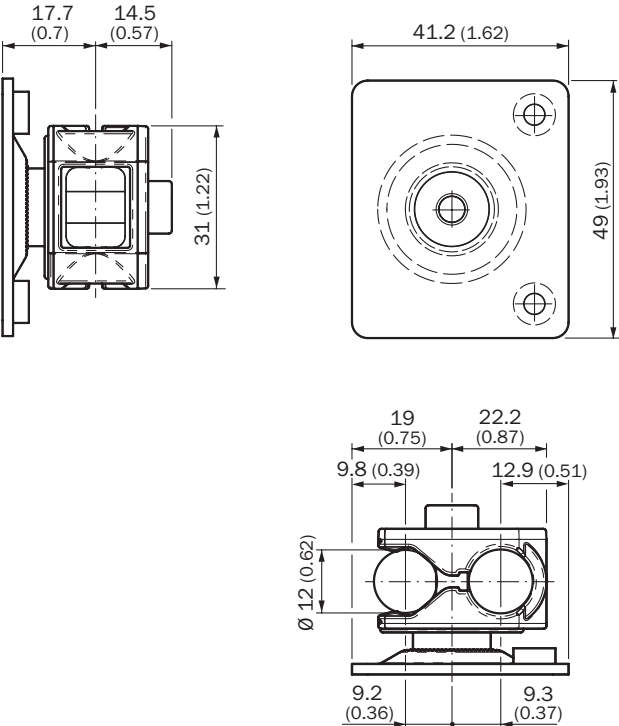

| Type | Artikelnr. |
|---------------|------------|
| BEF-KHSQ12R02 | 2087586 |

Verdere apparaatvarianten en accessoires op www.sick.com/Houders

GEDETAILEERDE TECHNISCHE SPECIFICATIES

KENMERKEN

| | |
|-------------------|--|
| Accessoiregroep | Bevestigingstechniek |
| Accessoirefamilie | Houders |
| Beschrijving | Stangmontagesysteem voor G10 en reflector P250 Plaat A voor universele klemhouder |
| Geschikt voor | G10 en reflector P250 |
| Materiaal | Spuitgegoten zink, Staal, verzinkt |
| Leveringsomvang | Incl. bevestigingsmateriaal |
| Bevestigingswijze | Klemmen |

MAATTEKENING

Afmetingen in mm (inch)

Meer informatie en geschikte accessoires, toepassingsvoorbeelden en downloads zoals CAD-maatmodellen, gebruiksaanwijzingen en software vindt u onder www.sick.com/2087586