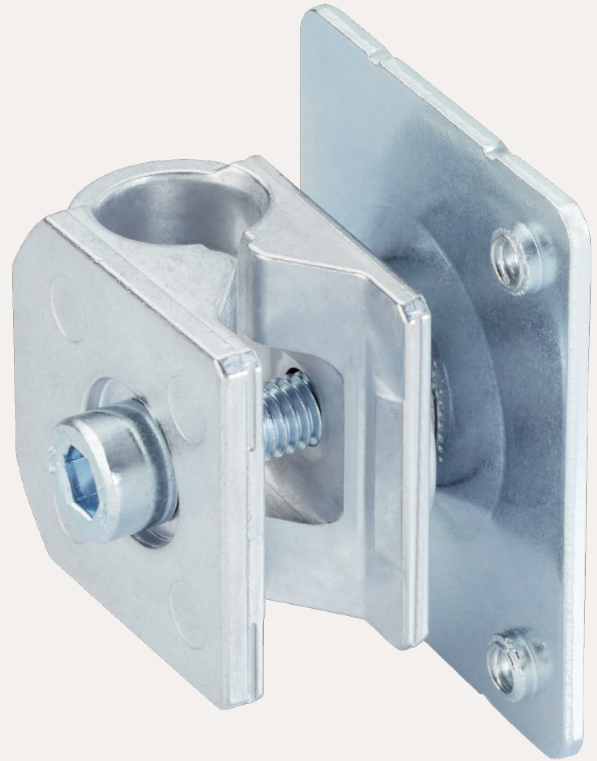

SICK.COM

DATASHEET

BEF-KHSQ12R02

Houders
Bevestigingstechniek

SICK Sensor Intelligence

BEVESTIGINGSTECHNIEK

BEF-KHSQ12R02

BESTELINFORMATIE

| Type | Artikelnr. |
|---------------|------------|
| BEF-KHSQ12R02 | 2087586 |

Verdere apparaatvarianten en accessoires op www.sick.com/Houders

GEDETAILEERDE TECHNISCHE SPECIFICATIES

KENMERKEN

| | |
|-------------------|--|
| Accessoiregroep | Bevestigingstechniek |
| Accessoirefamilie | Houders |
| Beschrijving | Stangmontagesysteem voor G10 en reflector P250 Plaat A voor universele klemhouder |
| Geschikt voor | G10 en reflector P250 |
| Materiaal | Spuitgegoten zink, Staal, verzinkt |
| Leveringsomvang | Incl. bevestigingsmateriaal |
| Bevestigingswijze | Klemmen |