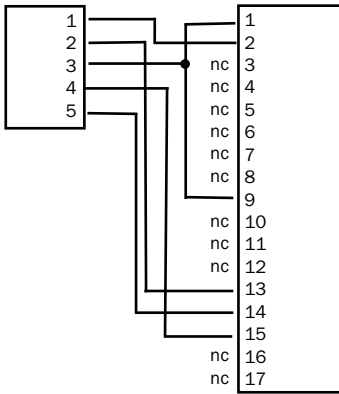

YM2Z15-050XXXF2Z1D

Overige stekkers en kabels

STEKKERS EN KABELS

SICK
Sensor Intelligence.

Bestelinformatie

Type	Artikelnr.
YM2Z15-050XXXF2Z1D	2087577

Meer apparaatuitvoeringen en accessoires → www.sick.com/Overige_stekkers_en_kabels

Gedetailleerde technische specificaties

Technische gegevens

Aansluittype kop A	Stekker, M12, 5-pins, recht, A-gecodeerd
Aansluittype kop B	Contactdoos, M12, 17-pins, recht, A-gecodeerd
Kabel	5 m, 8-draads, PUR
Materiaal, mantel	PUR
Kleur, mantel	Zwart
Kabeldoorsnede	0,14 mm ²
Afscherming	Geïsoleerd

Aansluitschema

- ① blu
- ② brn
- ⑬ wht
- ⑭ gra
- ⑮ blk

SICK IN ÉÉN OOGOPSLAG

SICK is één van de toonaangevende fabrikanten van intelligente sensoren en sensoroplossingen voor industriële toepassingen. Ons unieke aanbod van producten en services is de perfecte basis voor een veilige en efficiënte besturing van processen, voor de bescherming van mensen tegen ongevallen en het voorkomen van milieuverontreiniging.