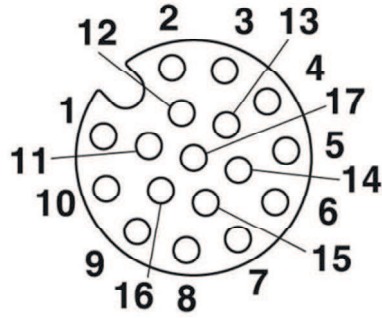

Aansluitschema

- ① blu
- ② brn
- ⑬ wht
- ⑭ gra
- ⑮ blk