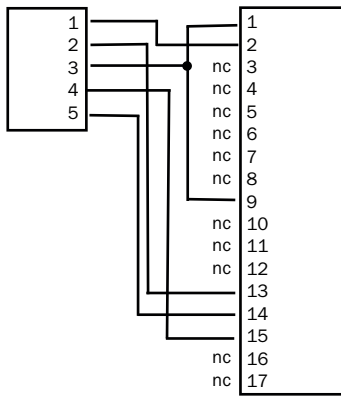

YM2Z15-030XXXF2Z1D

Overige stekkers en kabels

STEKKERS EN KABELS

SICK
Sensor Intelligence.

Bestelinformatie

Type	Artikelnr.
YM2Z15-030XXXF2Z1D	2087576

Meer apparaatuitvoeringen en accessoires → www.sick.com/Overige_stekkers_en_kabels

Gedetailleerde technische specificaties

Technische gegevens

Aansluittype kop A	Stekker, M12, 5-pins, recht, A-gecodeerd
Aansluittype kop B	Contactdoos, M12, 17-pins, recht, A-gecodeerd
Kabel	3 m, 8-draads, PUR
Materiaal, mantel	PUR
Kleur, mantel	Zwart
Kabeldoorsnede	0,14 mm ²
Afscherming	Geïsoleerd

Aansluitschema

- ① blu
- ② brn
- ⑬ wht
- ⑭ gra
- ⑮ blk

SICK IN ÉÉN OOGOPSLAG

SICK is één van de toonaangevende fabrikanten van intelligente sensoren en sensoroplossingen voor industriële toepassingen. Ons unieke aanbod van producten en services is de perfecte basis voor een veilige en efficiënte besturing van processen, voor de bescherming van mensen tegen ongevallen en het voorkomen van milieuverontreiniging.