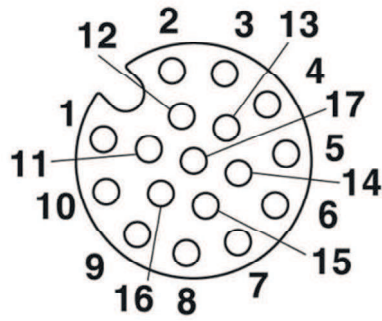

Aansluitschema

- ① blu
- ② brn
- ⑬ wht
- ⑭ gra
- ⑮ blk