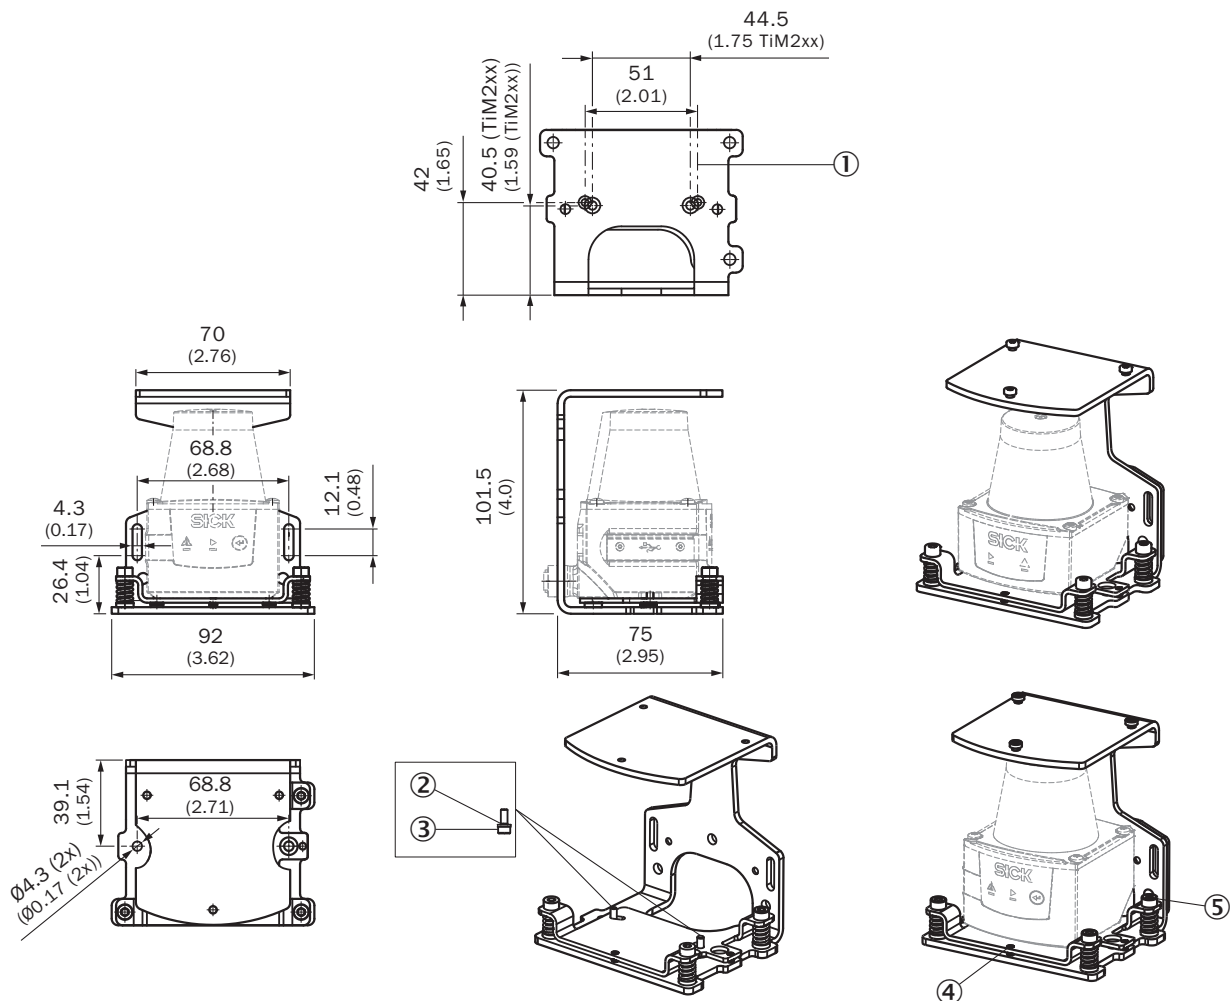

Type	Artikelnr.
Bevestigingsset	2086761

Verdere apparaatvarianten en accessoires op www.sick.com/Houders

GEDETAILEERDE TECHNISCHE SPECIFICATIES

KENMERKEN

Accessoiregroep	Bevestigingstechniek
Accessoirefamilie	Houders
Beschrijving	Bevestigingsset, stootbescherming en afstelhulp
Geschikt voor	TiM3xx - TiM8xx
Materiaal	Geëloxeerd aluminium
Leveringsomvang	Bevestigingshoeken 2 x cilinderkopbouten met sluitringen M3 x 8
Afmetingen (b x h x l)	101,5 mm x 92 mm x 75 mm
Gewicht	140 g
Bevestigingswijze	Bevestigingsset

MAATTEKENING: BEVESTIGINGSSET

Afmetingen in mm (inch)

- ① Bevestiging TiMxxx: 2 x inbusbout ISO4762 - M3 x 8, 2 x vulring DIN988 - 3/6 x 1,0
- ② Vulring
- ③ Schroef
- ④ Borgschroeven (2 x)
- ⑤ Uitlijnschroeven (3 x)