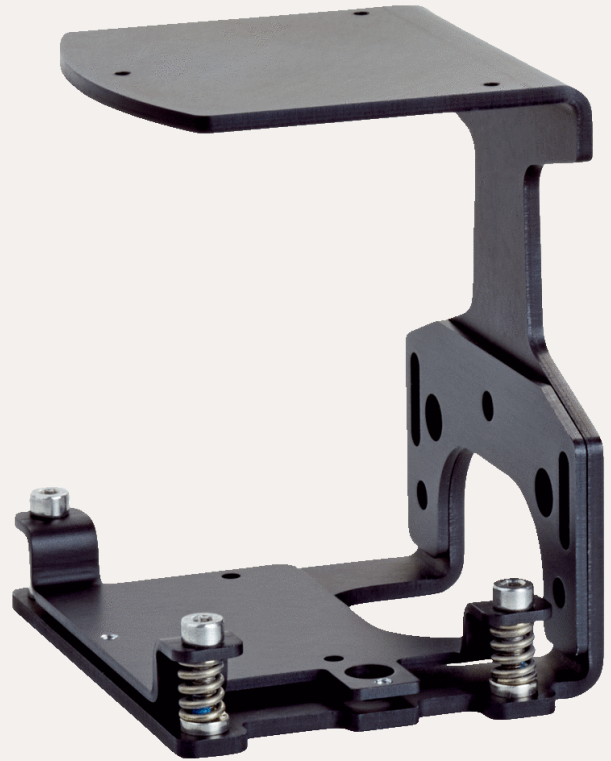

SICK.COM

DATASHEET

Bevestigingsset

Houders
Bevestigingstechniek

SICK Sensor Intelligence

BEVESTIGINGSTECHNIEK

Bevestigingsset

BESTELINFORMATIE

Type	Artikelnr.
Bevestigingsset	2086761

Verdere apparaatvarianten en accessoires op www.sick.com/Houders

GEDETAILEERDE TECHNISCHE SPECIFICATIES

KENMERKEN

Accessoiregroep	Bevestigingstechniek
Accessoirefamilie	Houders
Beschrijving	Bevestigingsset, stootbescherming en afstelhulp
Geschikt voor	TiM3xx - TiM8xx
Materiaal	Geëloxeerd aluminium
Leveringsomvang	Bevestigingshoeken 2 x cilinderkopbouten met sluitringen M3 x 8
Afmetingen (b x h x l)	101,5 mm x 92 mm x 75 mm
Gewicht	140 g
Bevestigingswijze	Bevestigingsset

MAATTEKENING: BEVESTIGINGSSET

Afmetingen in mm (inch)

- ① Bevestiging TiMxxx: 2 x inbusbout ISO4762 - M3 x 8, 2 x vulring DIN988 - 3/6 x 1,0
- ② Vulring
- ③ Schroef
- ④ Borgschroeven (2 x)
- ⑤ Uitlijnschroeven (3 x)