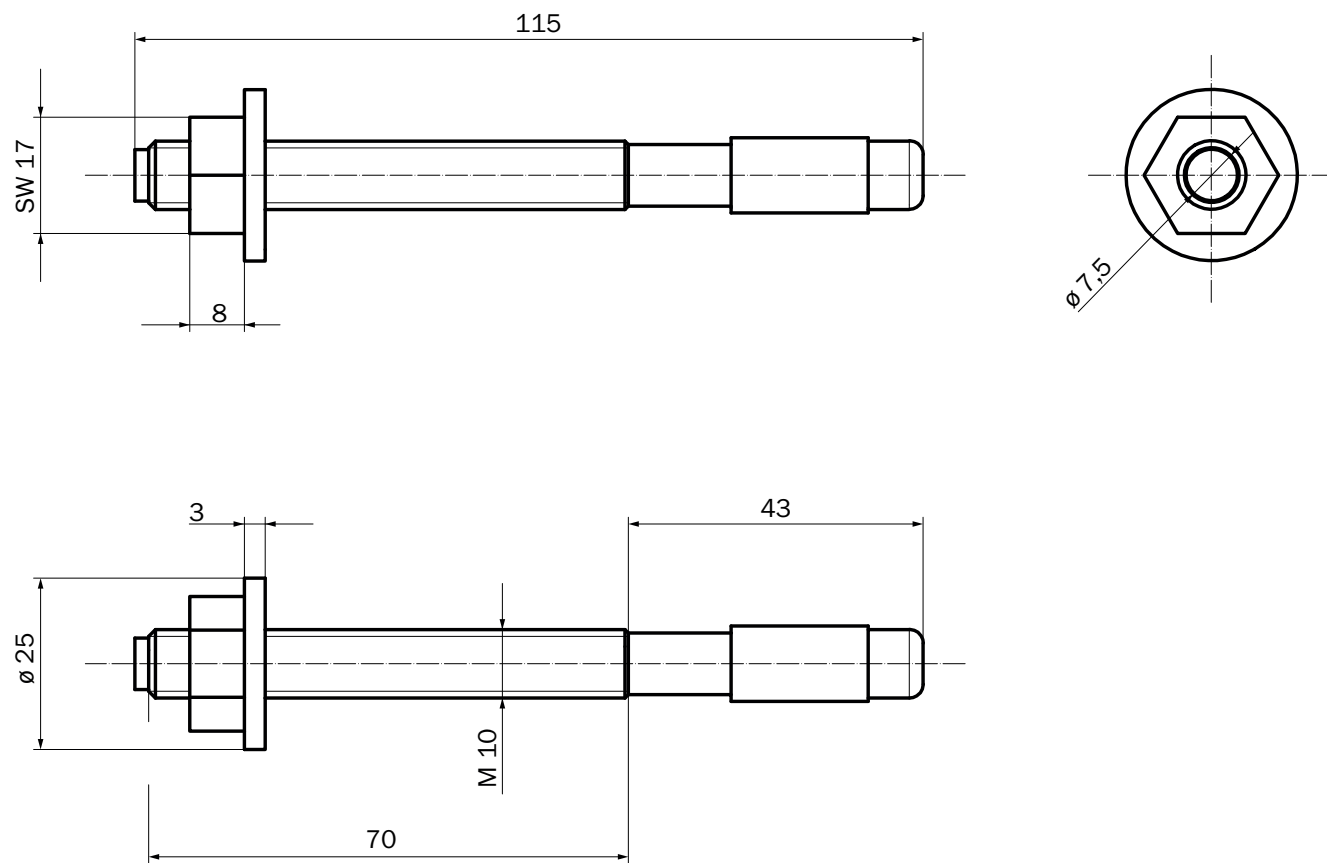

Gedetailleerde technische specificaties

Kenmerken

Accessoiregroep	Bevestigingstechniek
Accessoirefamilie	Montageaccessoires
Materiaal	Staal, verzinkt
Verpakkingseenheid	3 stuks
Beschrijving	Staalpluggen, M10, voor vloerbevestiging van de vloerplaat voor spiegel- en apparaatzuilen

Maattekening

Afmetingen in mm (inch)

SICK IN ÉÉN OOGOPSLAG

SICK is één van de toonaangevende fabrikanten van intelligente sensoren en sensoroplossingen voor industriële toepassingen. Ons unieke aanbod van producten en services is de perfecte basis voor een veilige en efficiënte besturing van processen, voor de bescherming van mensen tegen ongevallen en het voorkomen van milieuverontreiniging.