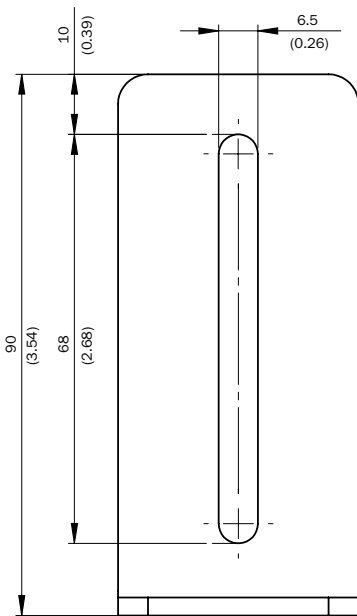

### Gedetailleerde technische specificaties

#### Kenmerken

<b>Accessoiregroep</b>	Bevestigingstechniek
<b>Accessoierfamilie</b>	Houders
<b>Beschrijving</b>	Montagehoek voor encoder met centreerband 36 mm Bevestigingshoek voor encoders met klemflens

Maattekening

Afmetingen in mm (inch)