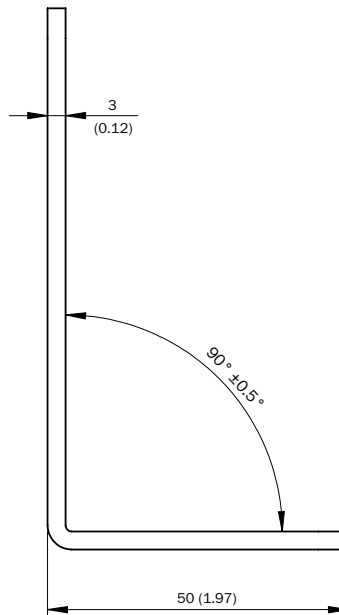

#### Kenmerken

<b>Accessoiregroep</b>	Bevestigingstechniek
<b>Accessoierfamilie</b>	Houders
<b>Beschrijving</b>	Montagehoek voor encoder met centreerband 36 mm Bevestigingshoek voor encoders met klemflens

Maattekening

Afmetingen in mm (inch)