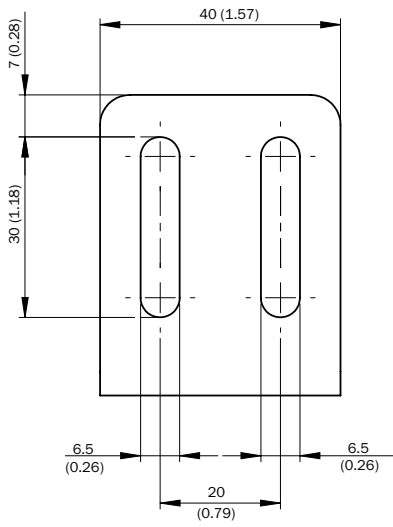

### Gedetailleerde technische specificaties

#### Kenmerken

<b>Accessoiregroep</b>	Bevestigingstechniek
<b>Accessoierfamilie</b>	Houders
<b>Beschrijving</b>	Montagehoek voor encoder met centreerband 36 mm Bevestigingshoek voor encoders met klemflens

Maattekening

Afmetingen in mm (inch)