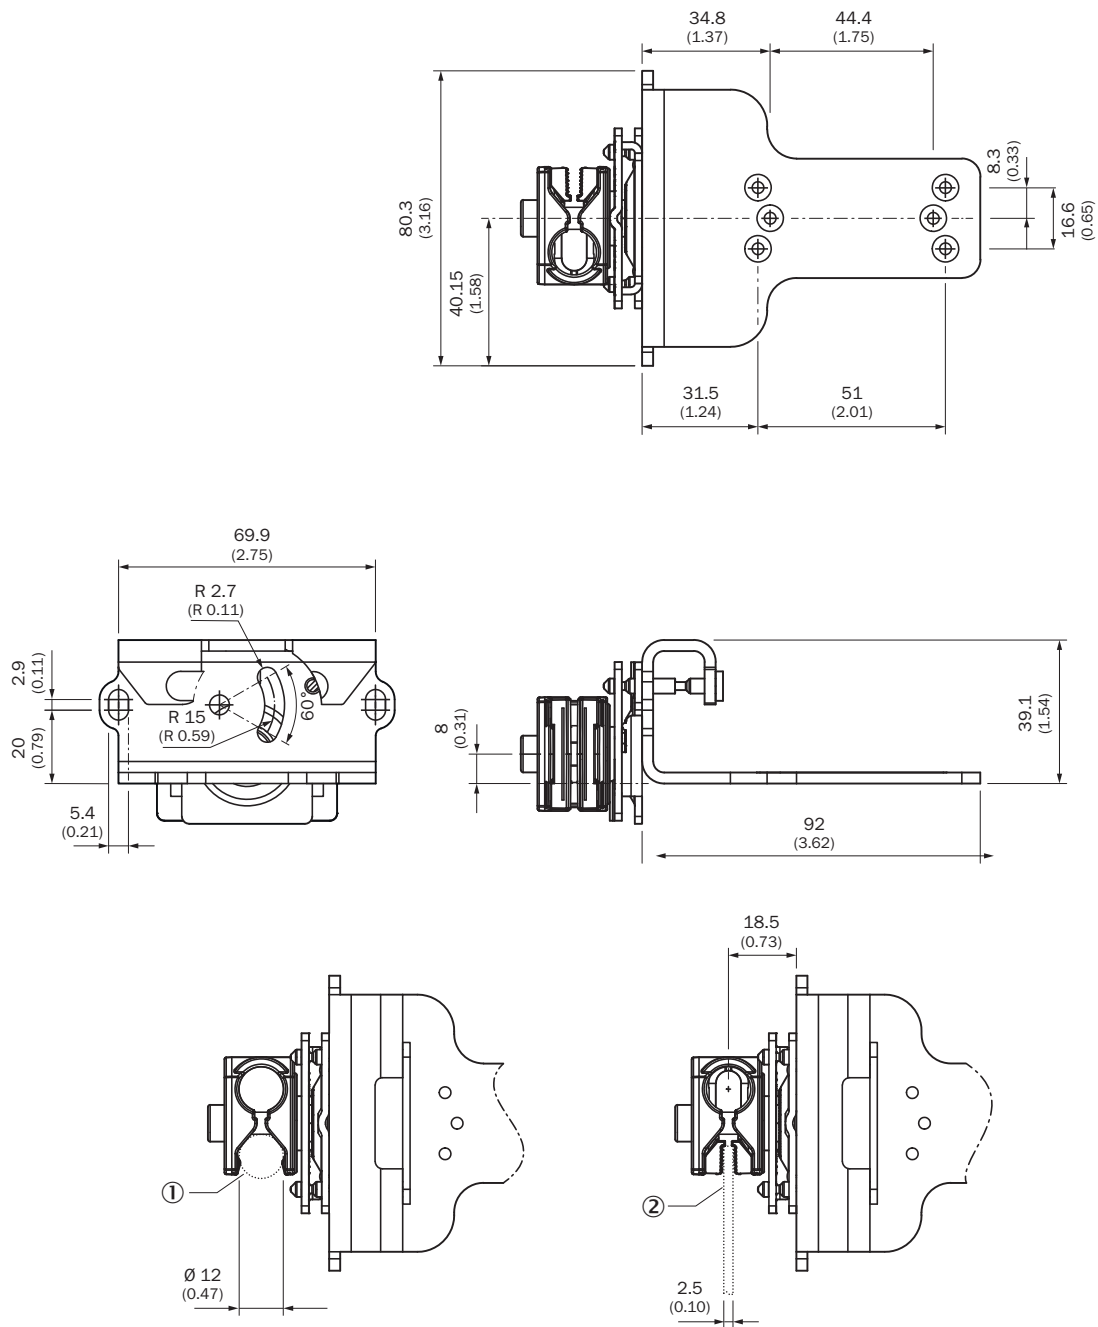

Q-Lock bevestigingsset

Houders

BEVESTIGINGSTECHNIEK

SICK
Sensor Intelligence.

Afbeelding kan afwijken

Bestelinformatie

Type	Artikelnr.
Q-Lock bevestigingsset	2083311

Meer apparaatuitvoeringen en accessoires → www.sick.com/Houders

Gedetailleerde technische specificaties

Kenmerken

Accessoiregroep	Bevestigingstechniek
Accessoirefamilie	Houders
Beschrijving	Q-Lock bevestigingsset
Bevestigingswijze	Bevestigingsset

Classificaties

ECLASS 5.0	27279202
ECLASS 5.1.4	27279202
ECLASS 6.0	27279202
ECLASS 6.2	27279202
ECLASS 7.0	27279202
ECLASS 8.0	27279202
ECLASS 8.1	27279202
ECLASS 9.0	27273701
ECLASS 10.0	27273701
ECLASS 11.0	27273701
ECLASS 12.0	27273701
ETIM 5.0	EC002615
ETIM 6.0	EC002615
ETIM 7.0	EC002615
ETIM 8.0	EC002615
UNSPSC 16.0901	32131023

Maattekening

Afmetingen in mm (inch)

- ① Montage aan een ronde staaf
- ② Montage aan een plaat

SICK IN ÉÉN OOGOPSLAG

SICK is één van de toonaangevende fabrikanten van intelligente sensoren en sensoroplossingen voor industriële toepassingen. Ons unieke aanbod van producten en services is de perfecte basis voor een veilige en efficiënte besturing van processen, voor de bescherming van mensen tegen ongevallen en het voorkomen van milieuverontreiniging.