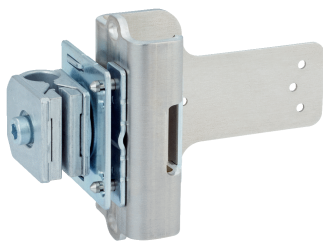

Q-Lock bevestigingsset

Houders

BEVESTIGINGSTECHNIEK

SICK
Sensor Intelligence.

Afbeelding kan afwijken

Bestelinformatie

Type	Artikelnr.
Q-Lock bevestigingsset	2083311

Meer apparaatuitvoeringen en accessoires → www.sick.com/Houders

Gedetailleerde technische specificaties

Kenmerken

Accessoiregroep	Bevestigingstechniek
Accessoirefamilie	Houders
Beschrijving	Q-Lock bevestigingsset
Bevestigingswijze	Bevestigingsset

Classificaties

ECLASS 5.0	27279202
ECLASS 5.1.4	27279202
ECLASS 6.0	27279202
ECLASS 6.2	27279202
ECLASS 7.0	27279202
ECLASS 8.0	27279202
ECLASS 8.1	27279202
ECLASS 9.0	27273701
ECLASS 10.0	27273701
ECLASS 11.0	27273701
ECLASS 12.0	27273701
ETIM 5.0	EC002615
ETIM 6.0	EC002615
ETIM 7.0	EC002615
ETIM 8.0	EC002615
UNSPSC 16.0901	32131023

Maattekening

Afmetingen in mm (inch)

- ① Montage aan een ronde staaf
- ② Montage aan een plaat

SICK IN ÉÉN OOGOPSLAG

SICK is één van de toonaangevende fabrikanten van intelligente sensoren en sensoroplossingen voor industriële toepassingen. Ons unieke aanbod van producten en services is de perfecte basis voor een veilige en efficiënte besturing van processen, voor de bescherming van mensen tegen ongevallen en het voorkomen van milieuverontreiniging.