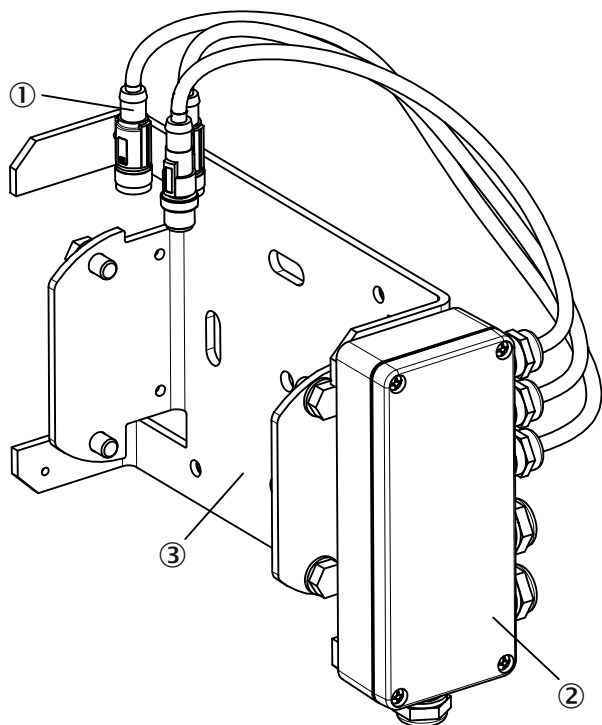

Gedetailleerde technische specificaties

Kenmerken

Accessoiregroep	Powermodules
Beschrijving	Aansluitdoos voor power, I/O en RS-232/-422-gegevens (niet ethernet), met drie voorbedrade M12-kabels, 12-pins

Maattekening

Afmetingen in mm (inch)

- ① Afbeelding toont aansluitbox met standaardbehuizing, stekkervorm van artikelnummer 2095789 wijkt enigszins af
- ② Aansluitdoos 2063034 of 2095789
- ③ Adapterplaat 2059271