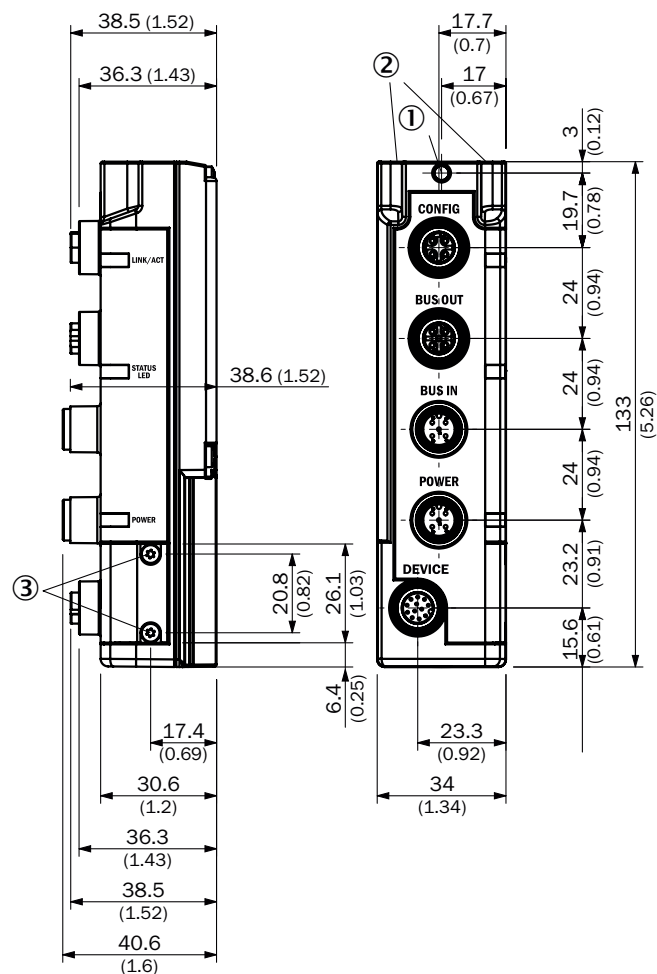

Kenmerken

Productsegment	Integratiemodule en adapter
Product	Veldbusmodules
Beschrijving	MLG-2 ProNet, veldbusmodule: PROFIBUS DPV1
Afmetingen (b x h x l)	34 mm x 133 mm x 40,6 mm

Classificaties

ECLASS 5.0	27242202
ECLASS 5.1.4	27242602
ECLASS 6.0	27242602
ECLASS 6.2	27242602
ECLASS 7.0	27242602
ECLASS 8.0	27242602
ECLASS 8.1	27242602
ECLASS 9.0	27242602
ECLASS 10.0	27242602
ECLASS 11.0	27242602
ECLASS 12.0	27242602
ETIM 5.0	EC001597
ETIM 6.0	EC001597
ETIM 7.0	EC001597
ETIM 8.0	EC001597
UNSPSC 16.0901	32151705

Certificaten

cULus certificate	✓
--------------------------	---

Maattekening PROFIBUS, CANopen®

Afmetingen in mm (inch)

- ① borgschroef M4, draaimoment 0,5 Nm
- ② voor schroefdraadpen M4, draaimoment 0,5 Nm
- ③ voor schroefdraadpen M4, draaimoment 0,5 Nm