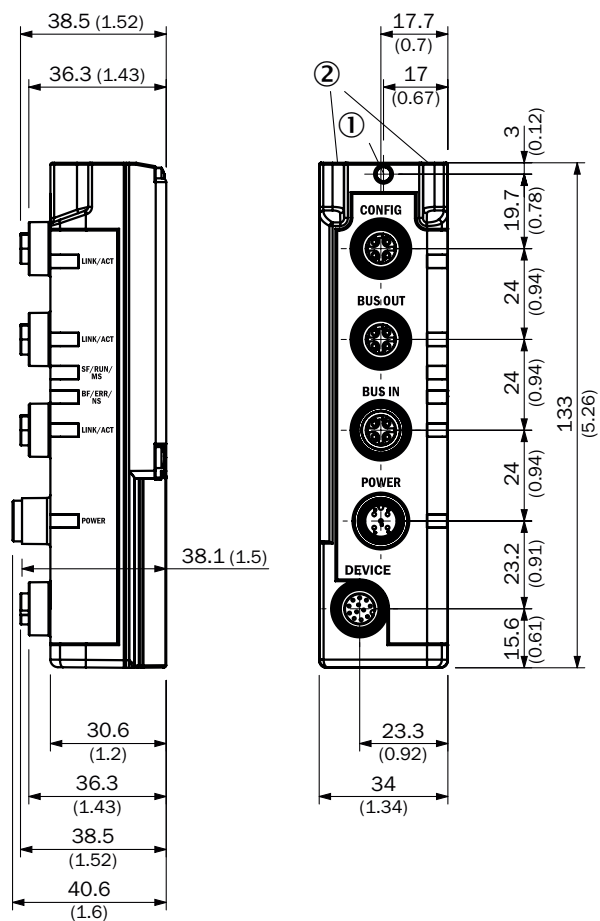

Kenmerken

Productsegment	Integratiemodule en adapter
Product	Veldbusmodules
Beschrijving	MLG-2 ProNet, veldbusmodule: EtherCAT®
Afmetingen (b x h x l)	34 mm x 133 mm x 40,6 mm

Classificaties

ECLASS 5.0	27242202
ECLASS 5.1.4	27242602
ECLASS 6.0	27242602
ECLASS 6.2	27242602
ECLASS 7.0	27242602
ECLASS 8.0	27242602
ECLASS 8.1	27242602
ECLASS 9.0	27242602
ECLASS 10.0	27242602
ECLASS 11.0	27242602
ECLASS 12.0	27242602
ETIM 5.0	EC001597
ETIM 6.0	EC001597
ETIM 7.0	EC001597
ETIM 8.0	EC001597
UNSPSC 16.0901	32151705

Certificaten

cULus certificate	✓
--------------------------	---

Maattekening PROFINET, EtherCAT®, EtherNet/IP

Afmetingen in mm (inch)

① borgschroef M4, draaimoment 0,5 Nm

② voor schroefdraadpen M4, draaimoment 0,5 Nm