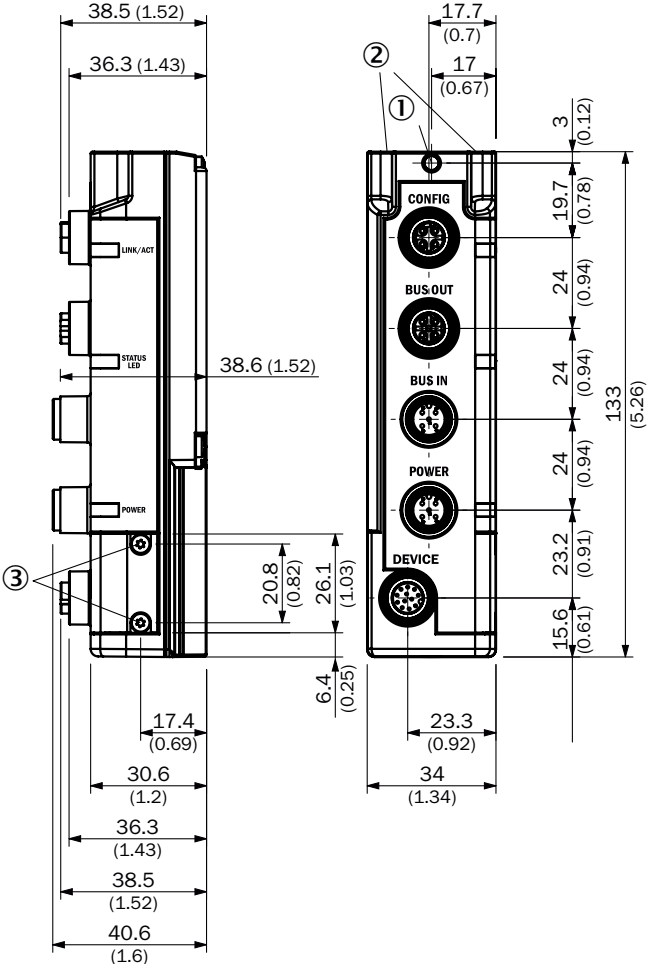

Kenmerken

Productsegment	Integratiemodule en adapter
Product	Veldbusmodules
Beschrijving	MLG-2 ProNet, veldbusmodule: CANopen®
Afmetingen (b x h x l)	34 mm x 133 mm x 40,6 mm

Classificaties

ECLASS 5.0	27242202
ECLASS 5.1.4	27242602
ECLASS 6.0	27242602
ECLASS 6.2	27242602
ECLASS 7.0	27242602
ECLASS 8.0	27242602
ECLASS 8.1	27242602
ECLASS 9.0	27242602
ECLASS 10.0	27242602
ECLASS 11.0	27242602
ECLASS 12.0	27242602
ETIM 5.0	EC001597
ETIM 6.0	EC001597
ETIM 7.0	EC001597
ETIM 8.0	EC001597
UNSPSC 16.0901	32151705

Certificaten

cULus certificate	✓
--------------------------	---

Maattekening PROFIBUS, CANopen®

- Afmetingen in mm (inch)
- ① borgschroef M4, draaimoment 0,5 Nm
 - ② voor schroefdraadpen M4, draaimoment 0,5 Nm
 - ③ voor schroefdraadpen M4, draaimoment 0,5 Nm