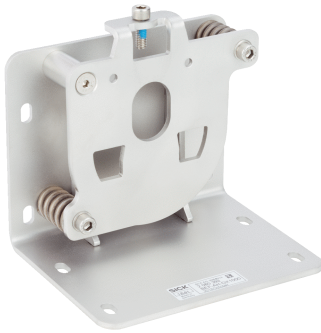

BEF-AH-DX1000

Houders

BEVESTIGINGSTECHNIEK

SICK
Sensor Intelligence.

Afbeelding kan afwijken

Bestelinformatie

Type	Artikelnr.
BEF-AH-DX1000	2080392

Meer apparaatuitvoeringen en accessoires → www.sick.com/Houders

Gedetailleerde technische specificaties

Kenmerken

Accessoiregroep	Bevestigingstechniek
Accessoirefamilie	Houders
Beschrijving	Afstelhouder voor montage en precieze afstelling van sensor in horizontale en verticale richting
Materiaal	Roestvast staal
Leveringsomvang	Incl. bevestigingsmateriaal
Gewicht	0,8 kg
Bevestigingswijze	Houders