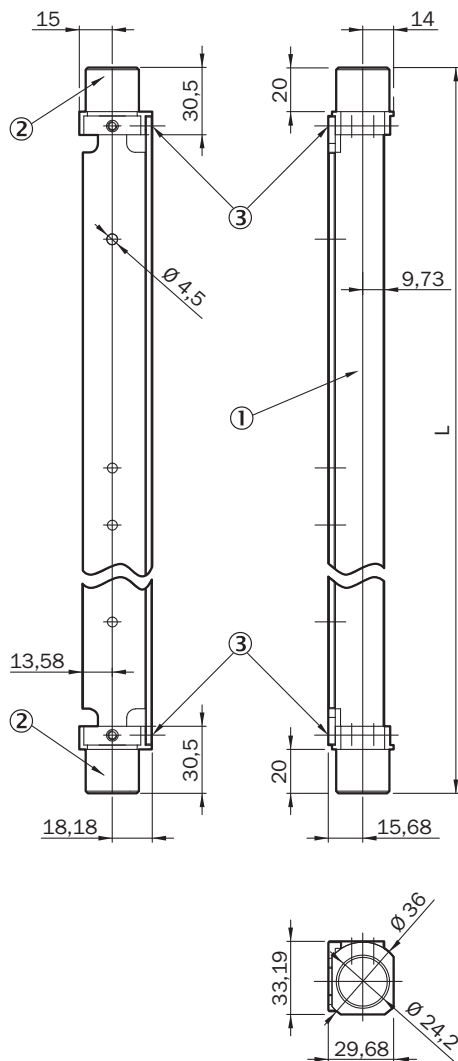

BEF-2094GT002

Houders

BEVESTIGINGSTECHNIEK

SICK
Sensor Intelligence.

Bestelinformatie

Type	Artikelnr.
BEF-2094GT002	2079617

Meer apparaatuitvoeringen en accessoires → www.sick.com/Houders

Gedetailleerde technische specificaties

Kenmerken

Accessoiregroep	Bevestigingstechniek
Accessoierfamilie	Houders
Beschrijving	2 x afstelhouder voor mac4 met 945 mm veiligheidsveldhoogte
Leveringsomvang	Incl. 4 x Swivel Block met schroeven en moeren
Bevestigingswijze	Houders

Maattekening

Afmetingen in mm (inch)

- ① Profielrail, L-vormig
- ② Swivel-blok
- ③ Verzonken schroef, aanhaalmoment 1,2 Nm ± 0,2 Nm

	L
210	286
315	390
420	494
525	598
630	702
735	806
840	910
945	1.014
1.050	1.118