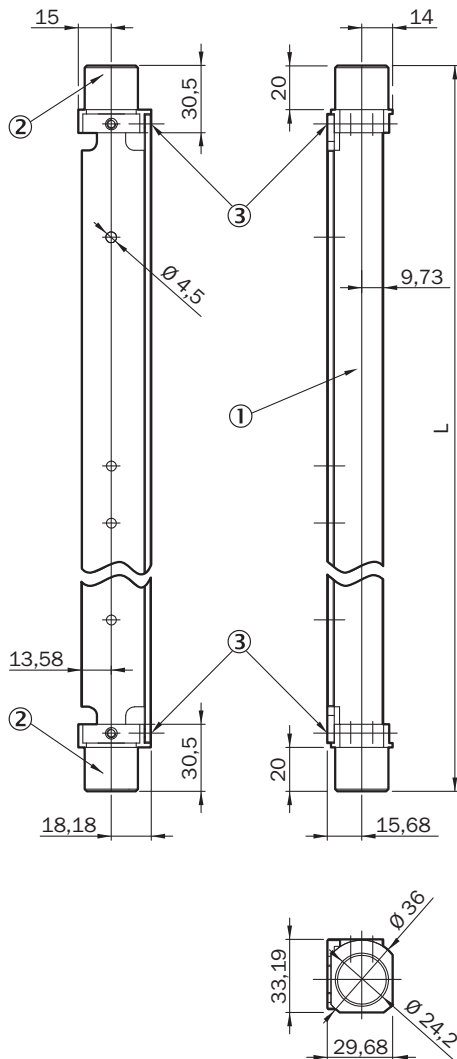

BEF-2084GT002

Houders

BEVESTIGINGSTECHNIEK

SICK
Sensor Intelligence.

Bestelinformatie

Type	Artikelnr.
BEF-2084GT002	2079616

Meer apparaatuitvoeringen en accessoires → www.sick.com/Houders

Gedetailleerde technische specificaties

Kenmerken

Accessoiregroep	Bevestigingstechniek
Accessoierfamilie	Houders
Beschrijving	2 x afstelhouder voor mac4 met 840 mm veiligheidsveldhoogte
Leveringsomvang	Incl. 4 x Swivel Block met schroeven en moeren
Bevestigingswijze	Houders

Maattekening

Afmetingen in mm (inch)

- ① Profielrail, L-vormig
- ② Swivel-blok
- ③ Verzonken schroef, aanhaalmoment 1,2 Nm ± 0,2 Nm

	L
210	286
315	390
420	494
525	598
630	702
735	806
840	910
945	1.014
1.050	1.118