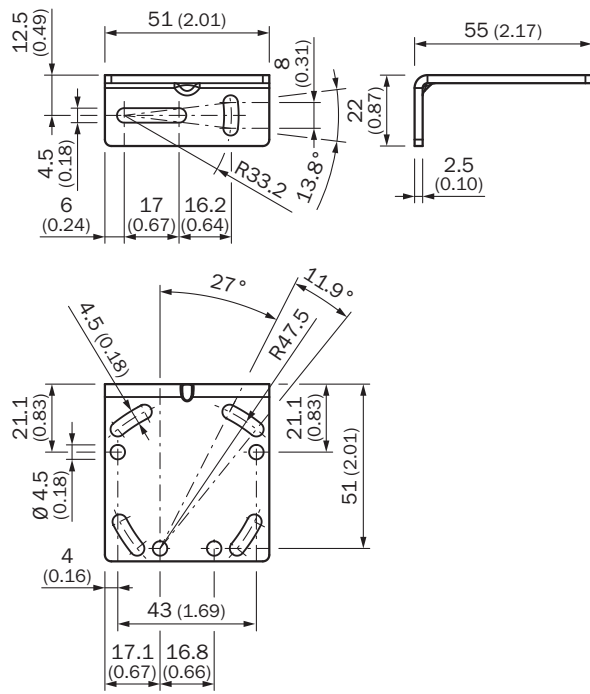

BEF-WTT12L

Houders

BEVESTIGINGSTECHNIEK

SICK
Sensor Intelligence.

Bestelinformatie

Type	Artikelnr.
BEF-WTT12L	2078538

Meer apparaatuitvoeringen en accessoires → www.sick.com/Houders

Gedetailleerde technische specificaties

Kenmerken

Accessoiregroep	Bevestigingstechniek
Accessoierfamilie	Houders
Beschrijving	Bevestigingshoeken
Geschikt voor	PowerProx
Bevestigingswijze	Houders

Classificaties

ECLASS 5.0	27279202
ECLASS 5.1.4	27279202
ECLASS 6.0	27279202
ECLASS 6.2	27279202
ECLASS 7.0	27279202
ECLASS 8.0	27279202
ECLASS 8.1	27279202
ECLASS 9.0	27273701
ECLASS 10.0	27273701
ECLASS 11.0	27273701
ECLASS 12.0	27273701
ETIM 5.0	EC002615
ETIM 6.0	EC002615
ETIM 7.0	EC002615
ETIM 8.0	EC002615
UNSPSC 16.0901	32131023

Maattekening

Afmetingen in mm (inch)

SICK IN ÉÉN OOGOPSLAG

SICK is één van de toonaangevende fabrikanten van intelligente sensoren en sensoroplossingen voor industriële toepassingen. Ons unieke aanbod van producten en services is de perfecte basis voor een veilige en efficiënte besturing van processen, voor de bescherming van mensen tegen ongevallen en het voorkomen van milieuverontreiniging.