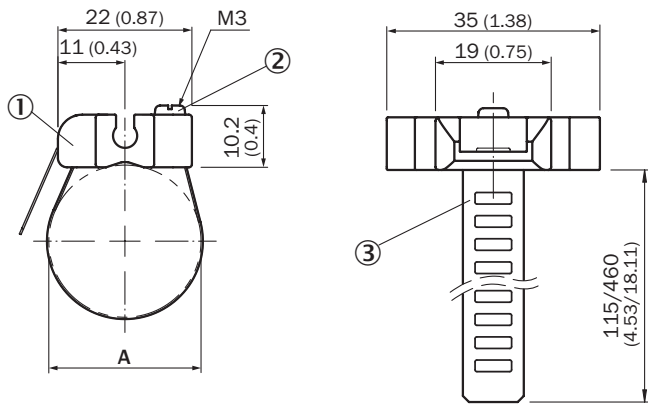

BEF-KHZ-RC1-130

Houders

BEVESTIGINGSTECHNIEK

SICK
Sensor Intelligence.

Bestelinformatie

Type	Artikelnr.
BEF-KHZ-RC1-130	2077686

Meer apparaatuitvoeringen en accessoires → www.sick.com/Houders

Gedetailleerde technische specificaties

Kenmerken

Accessoiregroep	Bevestigingstechniek
Accessoïrefamilie	Houders
Beschrijving	Bevestigingshouder aan ronde cilinder met zuigerdiameter van 1 mm ... 130 mm, omgevingstemperatuur van -30 °C tot 80 °C
Geschikt voor	C-slot
Materiaal	Roestvast staal, Aluminium
Verpakkingseenheid	1 stuk
Bevestigingswijze	Houders

Maattekening

Afmetingen in mm (inch)

- ① sensoradapter met C-slot voor ronde cilinder
- ② Bevestigingsbout
- ③ spanband

2077673	BEF-KHZ-RC1-25	8 ... 25
2077672	BEF-KHZ-RC1-130	8 ... 130

SICK IN ÉÉN OOGOPSLAG