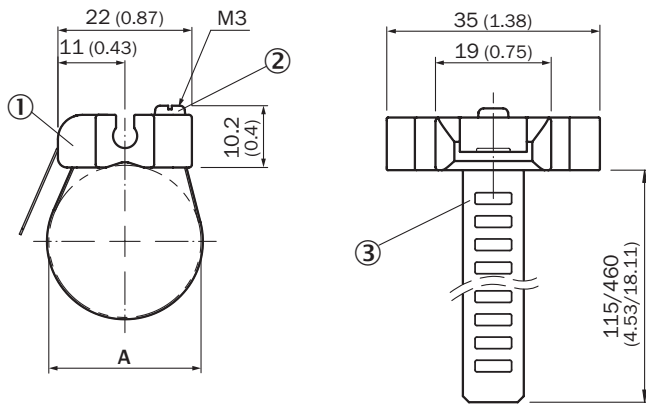

## KENMERKEN

Accessoiregroep	Bevestigingstechniek
Accessoirefamilie	Houders
Beschrijving	Bevestigingshouder aan ronde cilinder met zuigerdiameter van 1 mm ... 25 mm, omgevingstemperatuur van -30 °C tot 80 °C
Geschikt voor	C-slot
Materiaal	Roestvast staal, Aluminium
Verpakkingseenheid	1 stuk
Bevestigingswijze	Houders

## MAATTEKENING

Afmetingen in mm (inch)

- ① sensoradapter met C-slot voor ronde cilinder
- ② Bevestigingsbout
- ③ spanband

2077673	BEF-KHZ-RC1-25	8 ... 25
2077672	BEF-KHZ-RC1-130	8 ... 130

Meer informatie en geschikte accessoires, toepassingsvoorbeelden en downloads zoals CAD-maatmodellen, gebruiksaanwijzingen en software vindt u onder [www.sick.com/2077685](http://www.sick.com/2077685)