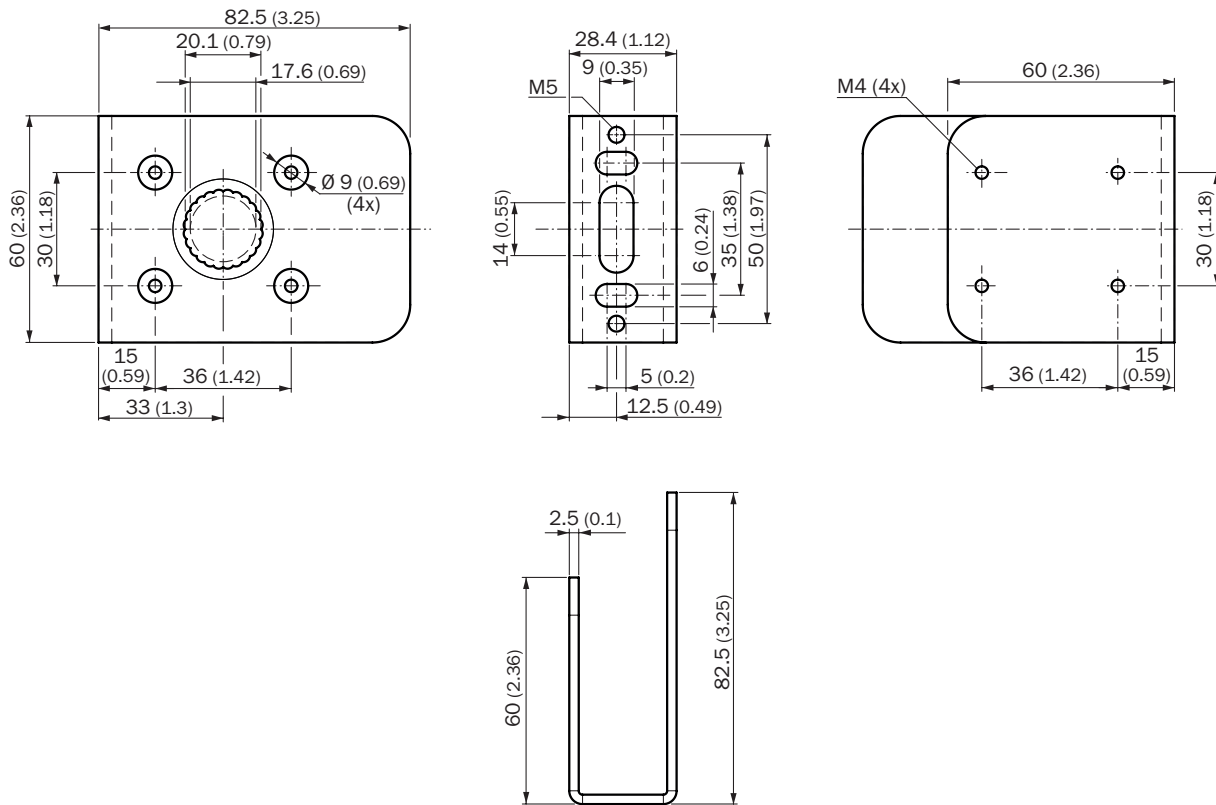

BEF-SG-G10

Veiligheidsbehuizing

APPARATUURBESCHERMING EN APPARATUURONDERHOUD

SICK
Sensor Intelligence.

Bestelinformatie

Type	Artikelnr.
BEF-SG-G10	2077523

Meer apparaatuitvoeringen en accessoires → www.sick.com/Veilighheidsbehuizing

Gedetailleerde technische specificaties

Kenmerken

Productsegment	Apparatuurbescherming en apparatuuronderhoud
Product	Veiligheidsbehuizing
Beschrijving	Veiligheidsbehuizing voor universele klemhouder
Geschikt voor	G10
Leveringsomvang	Universele klemhouder (2022726), bevestigingsmateriaal
Materiaal	Staal, verzinkt (veiligheidsbehuizing), Gegoten zink (klemhouder)

Maattekening

Afmetingen in mm (inch)

Maattekening

Afmetingen in mm (inch)

SICK IN ÉÉN OOGOPSLAG

SICK is één van de toonaangevende fabrikanten van intelligente sensoren en sensoroplossingen voor industriële toepassingen. Ons unieke aanbod van producten en services is de perfecte basis voor een veilige en efficiënte besturing van processen, voor de bescherming van mensen tegen ongevallen en het voorkomen van milieuverontreiniging.