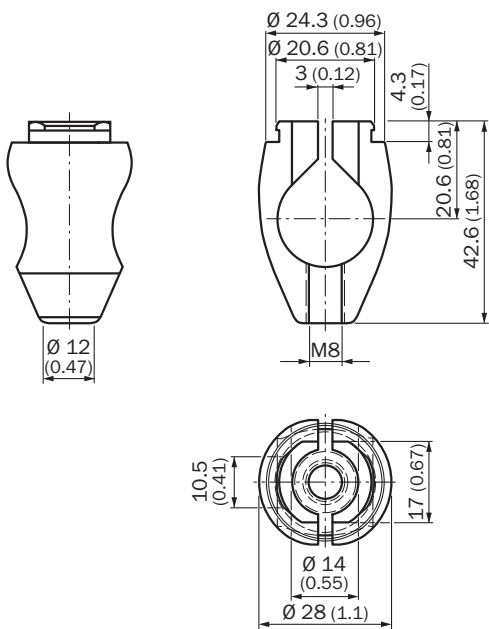

Gedetailleerde technische specificaties

Kenmerken

Productsegment	Apparatuurbescherming en apparatuuronderhoud
Product	Veiligheidsbehuizing
Beschrijving	Veiligheidsbehuizing voor universele klemhouder
Geschikt voor	G10
Leveringsomvang	Universele klemhouder (2022726), bevestigingsmateriaal
Materiaal	Staal, verzinkt (veiligheidsbehuizing), Gegoten zink (klemhouder)

Maattekening

Afmetingen in mm (inch)

Maattekening

Afmetingen in mm (inch)

SICK IN ÉÉN OOGOPSLAG

SICK is één van de toonaangevende fabrikanten van intelligente sensoren en sensoroplossingen voor industriële toepassingen. Ons unieke aanbod van producten en services is de perfecte basis voor een veilige en efficiënte besturing van processen, voor de bescherming van mensen tegen ongevallen en het voorkomen van milieuverontreiniging.