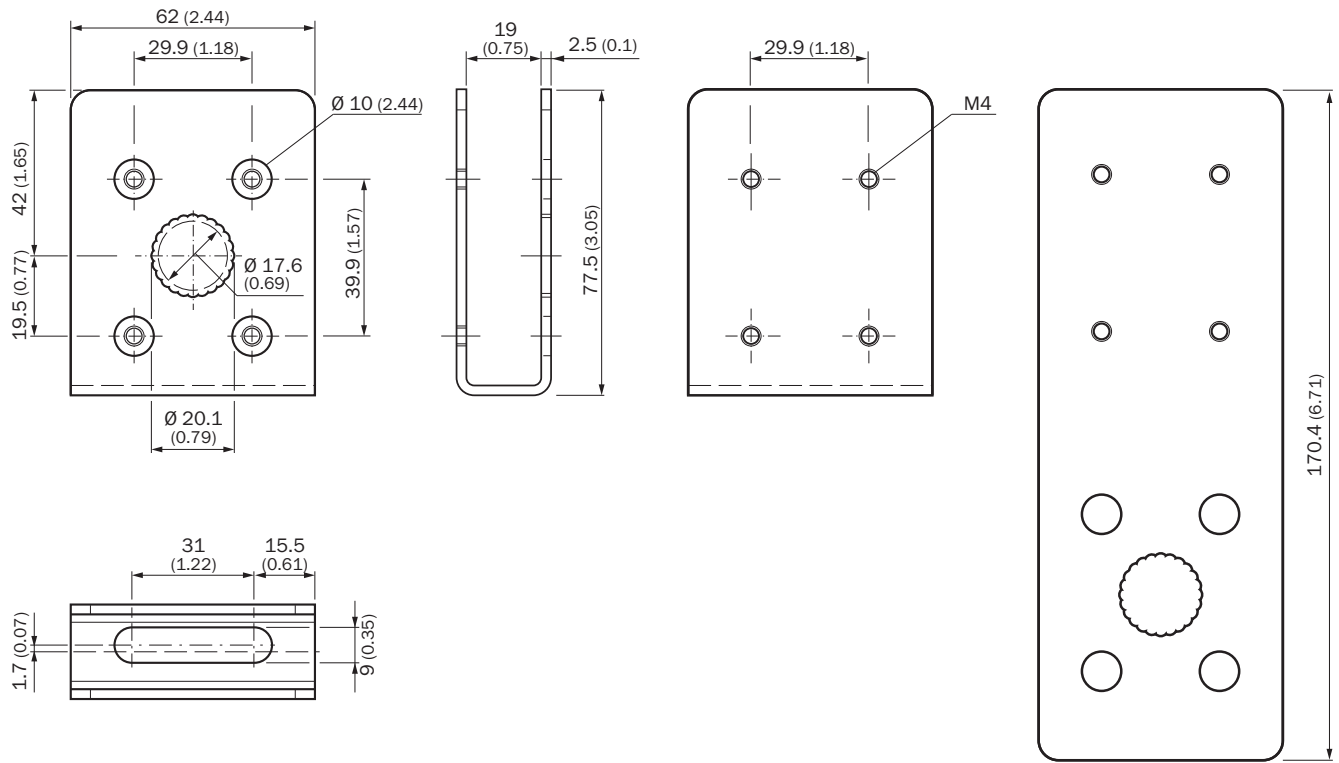

BEF-SG-W12-3N

Veiligheidsbehuizing

APPARATUURBESCHERMING EN APPARATUURONDERHOUD

SICK
Sensor Intelligence.

Bestelinformatie

Type	Artikelnr.
BEF-SG-W12-3N	2077411

bij levering inbegrepen: BEF-KHS-KH3N (1)

Meer apparaatuitvoeringen en accessoires → www.sick.com/Veiligheidsbehuizing

Gedetailleerde technische specificaties

Kenmerken

Productsegment	Apparatuurbescherming en apparatuuronderhoud
Product	Veiligheidsbehuizing
Beschrijving	Veiligheidsbehuizing voor universele klemhouder
Geschikt voor	W11-2, W12
Leveringsomvang	Universele klemhouder, bevestigingsmateriaal
Materiaal	Roestvast staal

Maattekening

Afmetingen in mm (inch)

SICK IN ÉÉN OOGOPSLAG

SICK is één van de toonaangevende fabrikanten van intelligente sensoren en sensoroplossingen voor industriële toepassingen. Ons unieke aanbod van producten en services is de perfecte basis voor een veilige en efficiënte besturing van processen, voor de bescherming van mensen tegen ongevallen en het voorkomen van milieuverontreiniging.