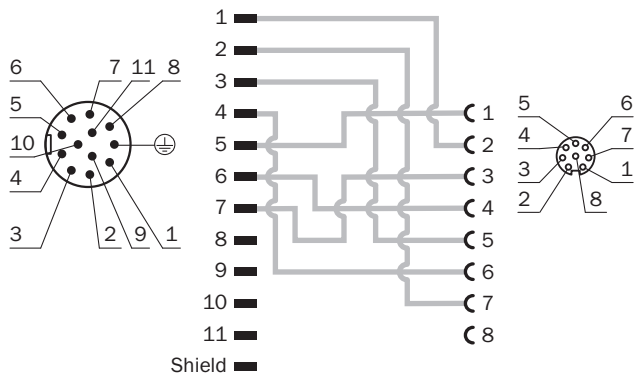

PIN-toewijzing