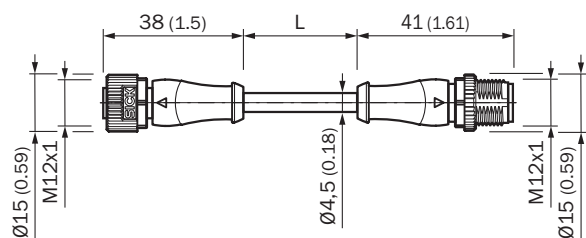

DATASHEET

Adapterset C4000 Select voor de- Tec4

Houders
Bevestigingstechniek

SICK Sensor Intelligence

BEVESTIGINGSTECHNIEK

Adapterset C4000 Select voor deTec4

BESTELINFORMATIE

Type	Artikelnr.
Adapterset C4000 Select voor deTec4	2075994

Verdere apparaatvarianten en accessoires op www.sick.com/Houders

GEDETAILEERDE TECHNISCHE SPECIFICATIES

KENMERKEN

Accessoiregroep	Bevestigingstechniek
Accessoirefamilie	Houders
Beschrijving	Adapterset voor de eenvoudige vervanging van C4000 Select door deTec4 met 5-pins systeemstekker. De keuze van de systeemstekker voor deTec4 is applicatie-afhankelijk. Neem contact op met uw SICK-contactpersoon.
Leveringsomvang	Alle mechanische en elektrische adapters voor de vervanging van zender en ontvanger (4 houders en 2 kabels).
Bijzonderheid	Alle functies kunnen worden gerealiseerd met het vervolgproduct.
Bevestigingswijze	Adapter

MAATTEKENING

Afmetingen in mm (inch)

Meer informatie en geschikte accessoires, toepassingsvoorbeelden en downloads zoals CAD-maatmodellen, gebruiksaanwijzingen en software vindt u onder www.sick.com/2075994