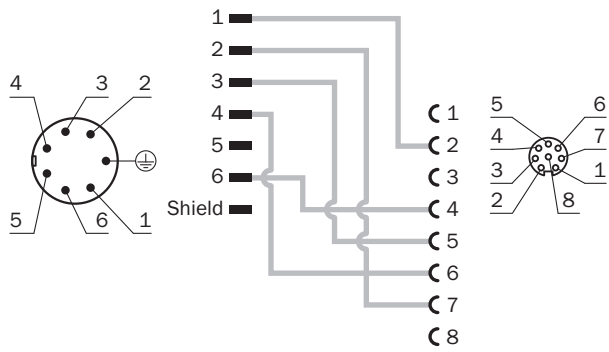

PIN-toewijzing