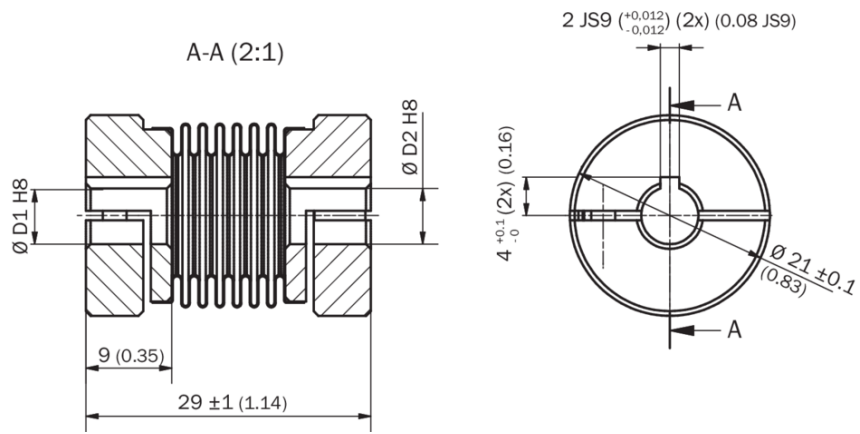

Kenmerken

Productsegment	Golfadaptie
Product	Askoppelingen
Asdiameter D1	6 mm
Asdiameter D2	6 mm
Koppeling	Balgkoppeling
Bevestigingswijze	Spie
Lengte	29 mm
Maximale snelheid	10.000 min ⁻¹
	± 4°
	120 Ncm
Beschrijving	Balgkoppeling, asdiameter 6 mm / 6 mm, maximale asverschuiving: radiaal +/- 0,25 mm, axiaal +/- 0,4 mm, haaks +/- 4°; max. toerental 10.000 tpm, -30° tot +120° Celsius, max. draaimoment 120 Ncm; materiaal: balg van roestvast staal, klemnaven van aluminium, voor gebruik met spie

Maattekening

Afmetingen in mm (inch)

SICK IN ÉÉN OOGOPSLAG

SICK is één van de toonaangevende fabrikanten van intelligente sensoren en sensoroplossingen voor industriële toepassingen. Ons unieke aanbod van producten en services is de perfecte basis voor een veilige en efficiënte besturing van processen, voor de bescherming van mensen tegen ongevallen en het voorkomen van milieuverontreiniging.