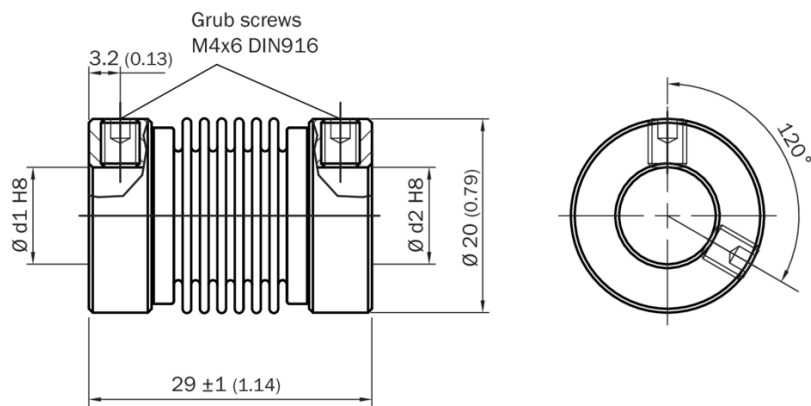

Kenmerken

Productsegment	Golfadaptie
Product	Askoppelingen
Asdiameter D1	6 mm
Asdiameter D2	6 mm
Koppeling	Balgekoppeling
Bevestigingswijze	Stelschroeven
Lengte	29 mm
Maximale snelheid	10.000 min ⁻¹
	120 Ncm
Beschrijving	Balgekoppeling, asdiameter 6 mm / 6 mm, maximale asverschuiving: radiaal +/- 0,25 mm, axiaal +/- 0,4 mm, haaks +/- 4°; max. toerental 10.000 tpm, -30° tot +120° Celsius, max. draaimoment 120 Ncm; materiaal: balg van roestvast staal, vastzetting met ieder 2 koploze schroeven

Maattekening

Afmetingen in mm (inch)

SICK IN ÉÉN OOGOPSLAG

SICK is één van de toonaangevende fabrikanten van intelligente sensoren en sensoroplossingen voor industriële toepassingen. Ons unieke aanbod van producten en services is de perfecte basis voor een veilige en efficiënte besturing van processen, voor de bescherming van mensen tegen ongevallen en het voorkomen van milieuverontreiniging.