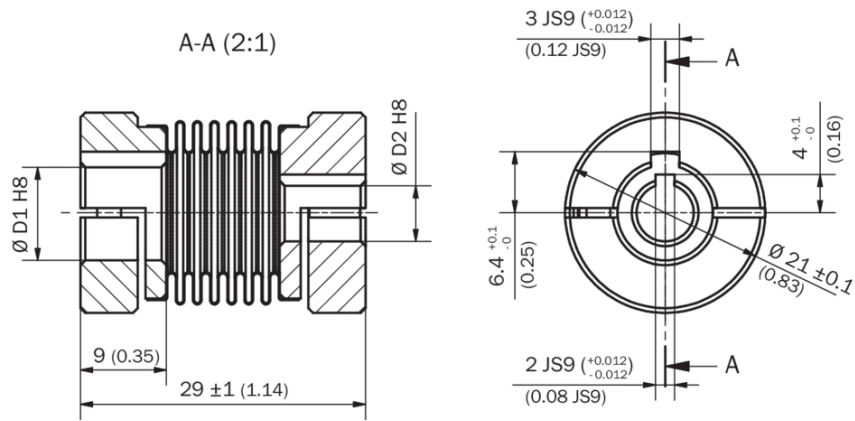

Kenmerken

Productsegment	Golfadaptie
Product	Askoppelingen
Asdiameter D1	6 mm
Asdiameter D2	10 mm
Koppeling	Balgekoppeling
Bevestigingswijze	Spie
Lengte	29 mm
Maximale snelheid	10.000 min ⁻¹
	± 4°
	120 Ncm
Beschrijving	Balgekoppeling, asdiameter 6 mm / 10 mm, maximale asverschuiving: radiaal +/- 0,25 mm, axiaal +/- 0,4 mm, haaks +/- 4°; max. toerental 10.000 tpm, -30° tot +120° Celsius, max. draaimoment 120 Ncm; materiaal: balg van roestvast staal, klemnaven van aluminium, voor gebruik met spie

Maattekening

Afmetingen in mm (inch)

SICK IN ÉÉN OOGOPSLAG

SICK is één van de toonaangevende fabrikanten van intelligente sensoren en sensoroplossingen voor industriële toepassingen. Ons unieke aanbod van producten en services is de perfecte basis voor een veilige en efficiënte besturing van processen, voor de bescherming van mensen tegen ongevallen en het voorkomen van milieuverontreiniging.